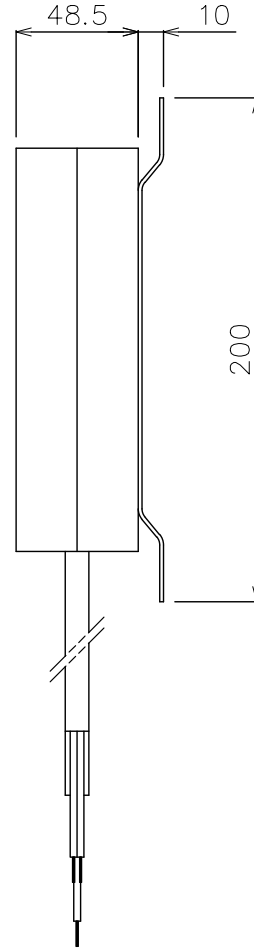

**X-ECO 承認図**

DC24V-LC 屋外用スイッチング電源 (60W)

容量	60W
入力電圧	AC100V/200V
出力電圧	DC24V
使用環境	-10℃~50℃/屋内外、器具内

DIMENSION [mm]

10	***	***	*	***
9	***	***	*	***
8	***	***	*	***
7	***	***	*	***
6	***	***	*	***
5	***	***	*	***
4	***	***	*	***
3	ケーブル (電源入力)	ソフト・VCT	*	白 (N), 黒 (H), 緑/黄 (アース)
2	ケーブル (電源出力)	VCT	*	赤 (+), 青 (-)
1	本体	アルミニウム	*	半ツヤ塗装
番号 Number	部品名 Parts name	材質 Material	数 Qty.	備考 Remarks

TITLE			SSP-60-LC		
SCALE		WEIGHT			
1:3		1300g			
SIGN	SIGN	SIGN			
Kuwahara	***	Sakane			
DROWN	2018.11.09	Ver.	1		
CHECKED	2018.11.09				