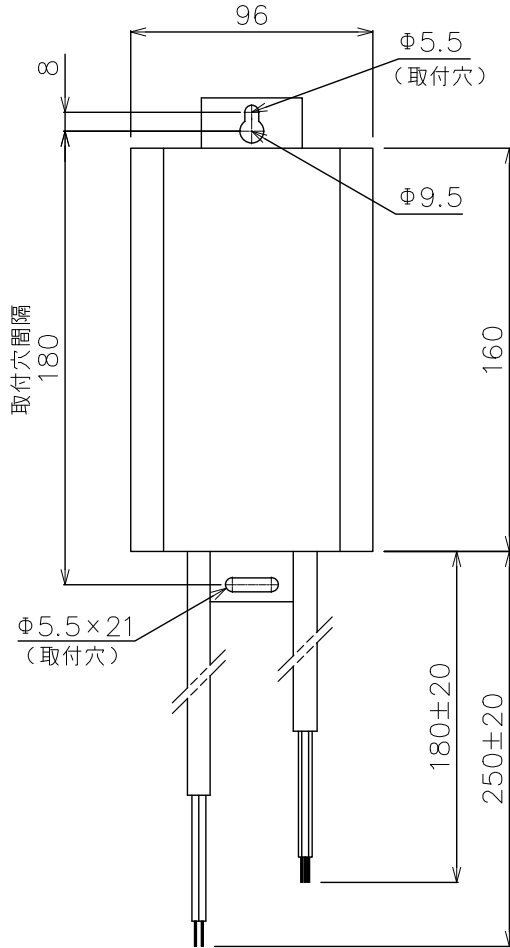

**X-ECO 承認図**

DC24V-LC 屋外用スイッチング電源 (60W)

容量	60W
入力電圧	AC100V/200V
出力電圧	DC24V
使用環境	-10℃~50℃/屋内外、器具内

DIMENSION [mm]

10	***	***	*	***
9	***	***	*	***
8	***	***	*	***
7	***	***	*	***
6	***	***	*	***
5	***	***	*	***
4	***	***	*	***
3	ケーブル (電源入力)	ソフト・VCT	*	白 (N), 黒 (H), 緑/黄 (アース)
2	ケーブル (電源出力)	VCT	*	赤 (+), 青 (-)
1	本体	アルミニウム	*	半ツヤ塗装
番号 Number	部品名 Parts name	材質 Material	数 Qty.	備考 Remarks

TITLE			SSP-60-LC		
SCALE		WEIGHT			
1:3		1300g			
SIGN	SIGN	SIGN			
Kuwahara	***	Sakane			
DROWN	2018.11.09	Ver.	1		
CHECKED	2018.11.09				