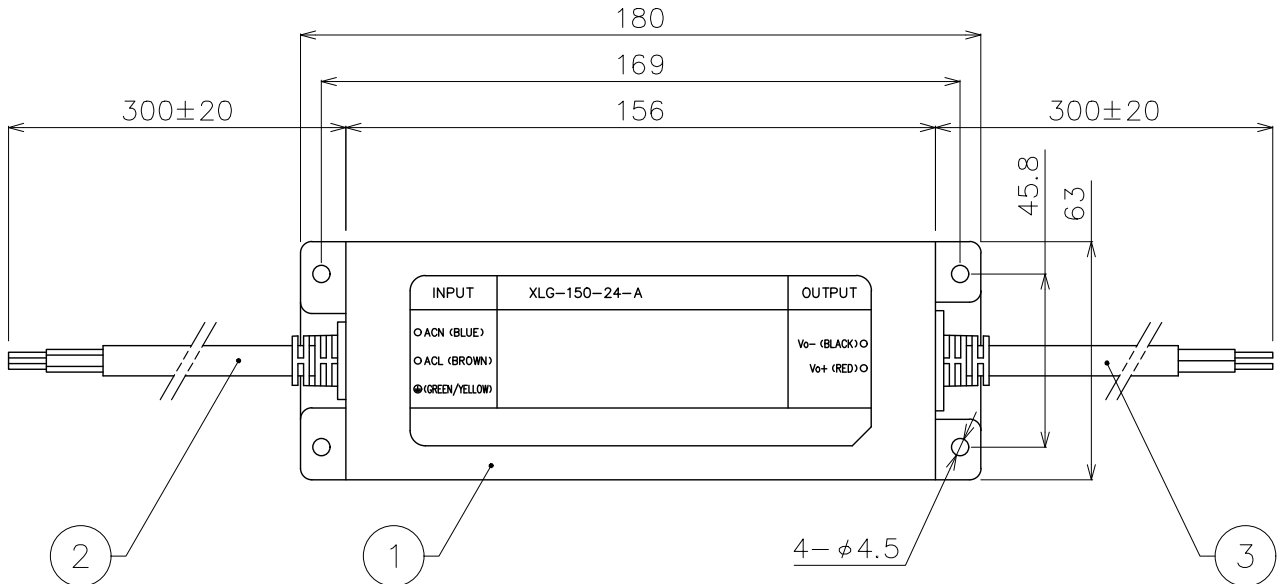

X-ECO 承認図

DC24V 150W 密閉型スイッチング電源

容量	150W
入力電圧	AC100V~200V
出力電圧	DC24V
使用環境	0~50℃ / 防滴

配線極性

青線	: N
茶線	: L
緑/黄	: アース

配線極性

赤線	: +
黒線	: -

DIMMENSION [mm]

10	***	***	*	***
9	***	***	*	***
8	***	***	*	***
7	***	***	*	***
6	***	***	*	***
5	***	***	*	***
4	***	***	*	***
3	ケーブル (電源出力)	***	*	AWG14×2
2	ケーブル (電源入力)	***	*	AWG17×3
1	本体	***	*	***
番号 Number	部品名 Parts name	材質 Material	数 Qty.	備考 Remarks

TITLE		
SMW24-150		
SCALE	WEIGHT	
1:2	705g (ケーブル含む)	
APPROVED	CHECKED	DRAWN
Yoshimura		Sakane
2020.07.17		2020.07.17
PROJECTION		Ver. 1
株式会社 エフェクトメイジ		
		SHEET 01/01