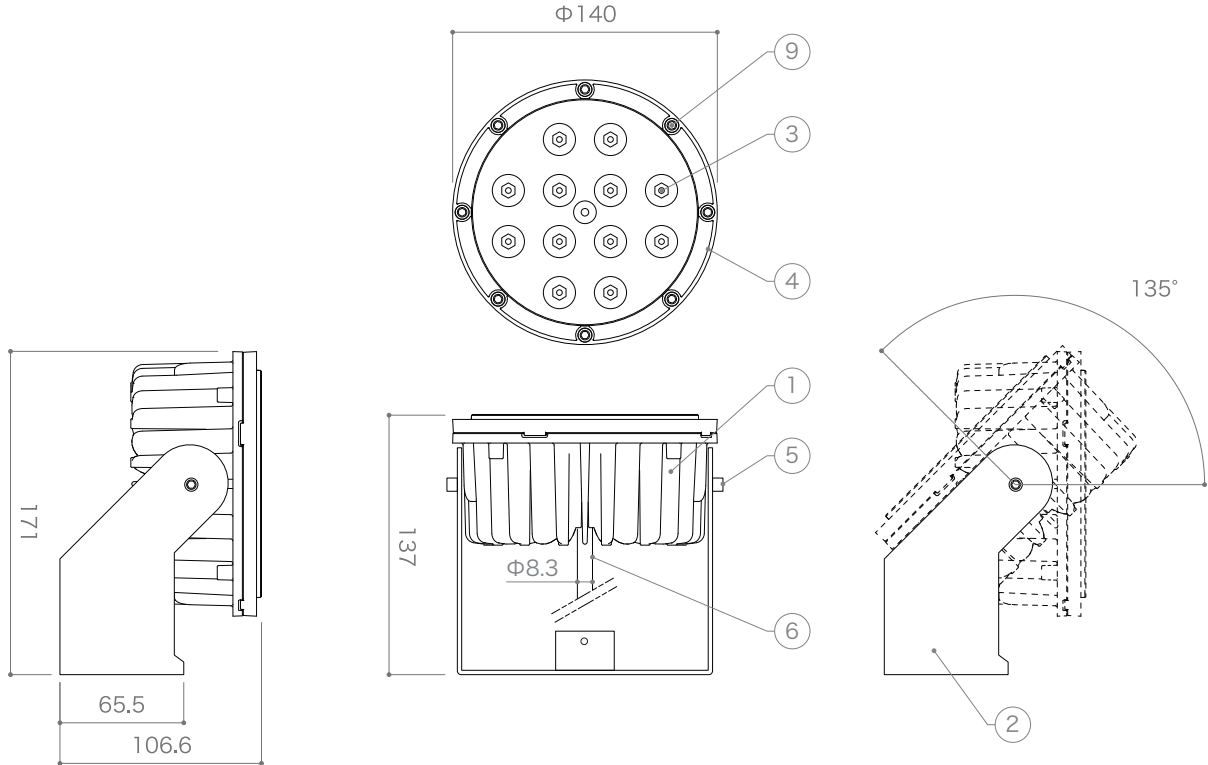

X-ECO 承認図

エックスウォッシュ エコノミー

X-WASH ECONOMY

型番	EF-H-43-27K	EF-H-43-50K	EF-H-62-27K	EF-H-62-50K
入力電流	1,050mA		1,400mA	
LEDカラー	2700K	5000K	2700K	5000K
消費電力	43W		62W	
LED灯数	12灯			
LED照射角	28° / 45° / 120° より選択可能			
使用環境	-20°C~50°C / 屋外仕様 IP65			

DIMMENSION [mm]

10	-	-	-	-
9	-	-	-	-
8	-	-	-	-
7	ネジ	ステンレス	8	-
6	キャップタイヤケーブル	-	-	赤 (+) / 黒 (-)
5	角度調整ネジ	ステンレス	2	-
4	レンズ / カバー	アクリル	-	-
3	LED	-	12	-
2	取付土台	アルミニウム	-	-
1	本体	アルミニウム	-	-
番号 Number	部品名 Parts name	材質 Material	数 Qty.	備考 Remarks

TITLE	上記記載	
SCALE	1 : 4	WEIGHT
		1,050g(配線除く)
SIGN	小笠原	SIGN 坂根
DROWN	2018.11.29	Ver. 3
CHECKED	2018.11.29	

株式会社 エフェクトメイジ