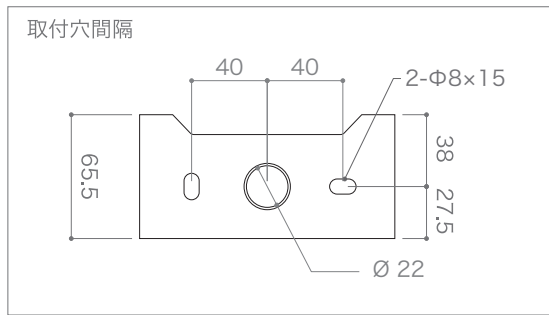

X-ECO 承認図

エックスウォッシュ エコノミー

X-WASH ECONOMY

型番	EF-H-43-27K	EF-H-43-50K	EF-H-62-27K	EF-H-62-50K
入力電流	1,050mA		1,400mA	
LEDカラー	2700K	5000K	2700K	5000K
消費電力	43W		62W	
LED灯数	12灯			
LED照射角	28° / 45° / 120° より選択可能			
使用環境	-20°C~50°C / 屋外仕様 IP65			

DIMMENSION [mm]

10	-	-	-	-
9	-	-	-	-
8	-	-	-	-
7	ネジ	ステンレス	8	-
6	キャップタイヤケーブル	-	-	赤 (+) / 黒 (-)
5	角度調整ネジ	ステンレス	2	-
4	レンズ / カバー	アクリル	-	-
3	LED	-	12	-
2	取付土台	アルミニウム	-	-
1	本体	アルミニウム	-	-
番号 Number	部品名 Parts name	材質 Material	数 Qty.	備考 Remarks

TITLE	上記記載	
SCALE	1 : 4	WEIGHT
		1,050g(配線除く)
SIGN	小笠原	SIGN 坂根
DROWN	2018.11.29	Ver. 3
CHECKED	2018.11.29	

株式会社 エフェクトメイジ