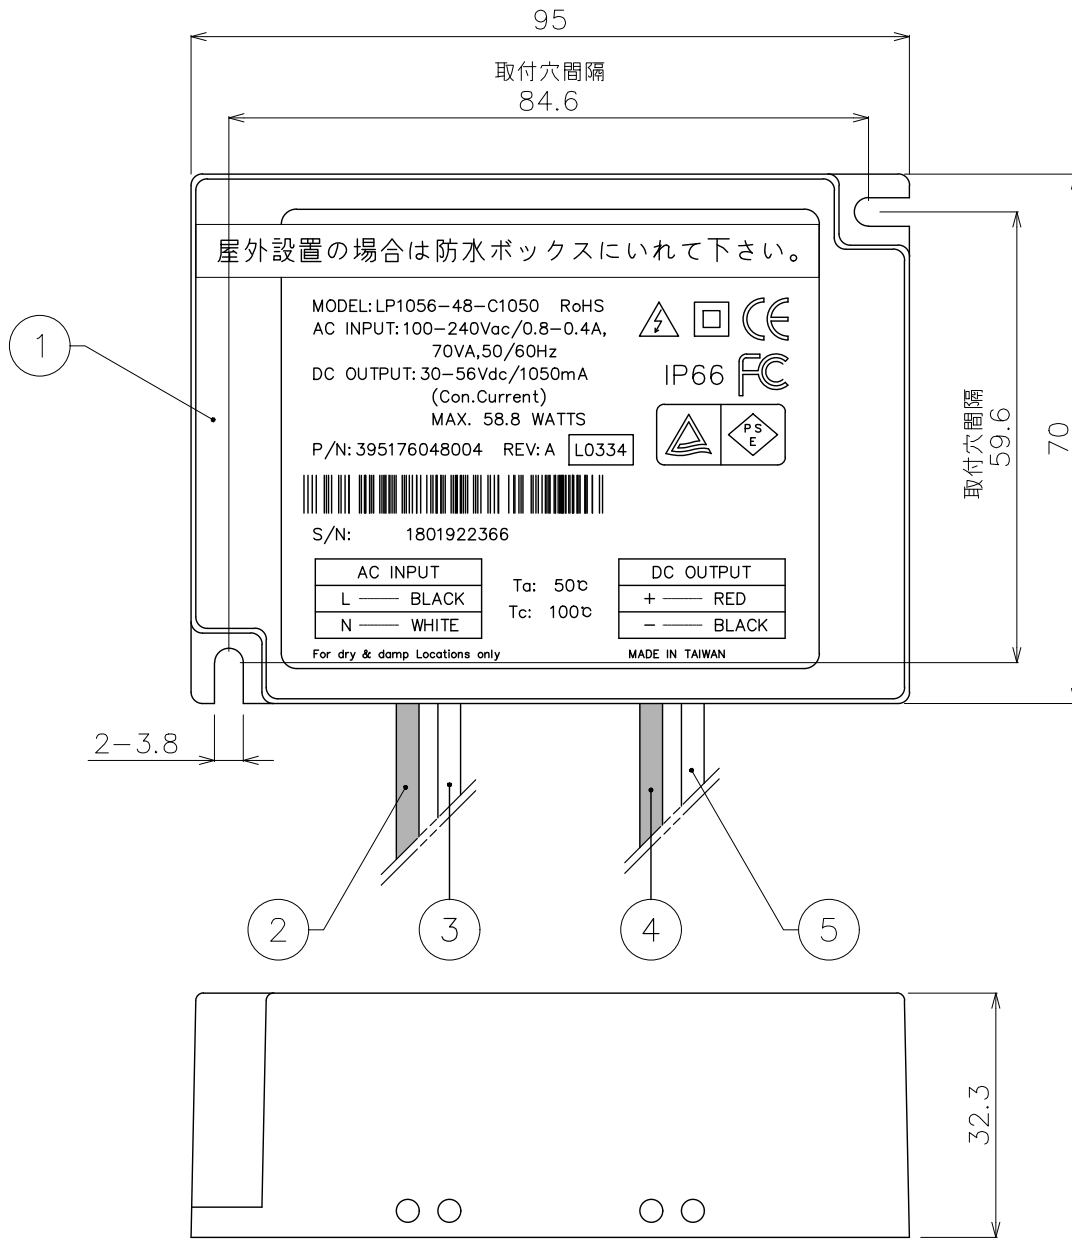

最大出力容量	58.8W
入力電圧	AC100V
出力電圧	1050mA
使用環境	-10℃~50℃/屋内仕様(結露なきこと)

DIMENSION [mm]

10	***	***	*	***
9	***	***	*	***
8	***	***	*	***
7	***	***	*	***
6	***	***	*	***
5	DC出力ケーブル(+)	***	*	***
4	DC出力ケーブル(-)	***	*	***
3	AC入力ケーブル(N)	***	*	***
2	AC入力ケーブル(L)	***	*	***
1	本体	***	*	***
番号 Number	部品名 Parts name	材質 Material	数 Qty.	備考 Remarks

TITLE	***	
SCALE	1:1	WEIGHT 380g
SIGN	kanemaru	SIGN *** Sakane
DROWN	2018.03.26	Ver. 1
CHECKED	2018.03.26	
 株式会社 エフェクトメイジ		
SHEET 01/01		