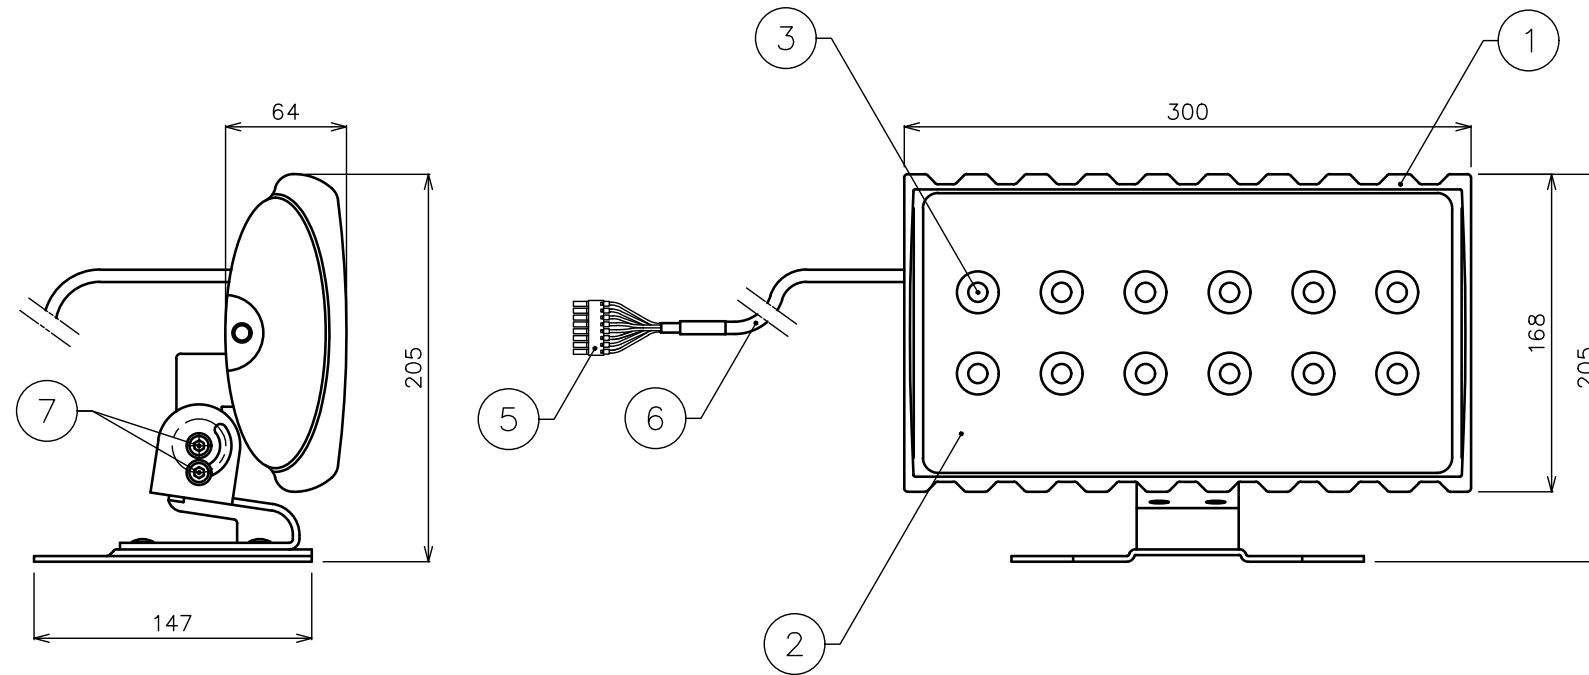

LEDカラー	RGBW
定格電流	500mA
消費電力	最大65W
LED灯数	12灯/RGBW 4 in 1 LED
LED照射角	25°
使用環境	-20°~50° (IP66)

オプション	専用パワーディストリビューションボックス
-------	----------------------

DIMENSION [mm]

10 ***	***	***	*	***	20 ***	***	*	***
9 ***	***	***	*	***	19 ***	***	*	***
8 ***	***	***	*	***	18 ***	***	*	***
7 角度調整ネジ	***	***	4	六角ねじ 5mm	17 ***	***	*	***
6 ケーブル (電源/DATA信号)	***	***	1	L≒5,000mm	16 ***	***	*	***
5 入力コネクタ (電源/DATA信号)	***	***	1	***	15 ***	***	*	***
4 取付ベース	アルミダイキャスト	***	*	***	14 ***	***	*	***
3 LED	***	***	12	RGBW 4 in LED	13 ***	***	*	***
2 カバーガラス	強化ガラス	***	*	***	12 ***	***	*	***
1 本体	アルミダイキャスト	***	*	***	11 ***	***	*	***
番号 部品名	材質	数	備考	番号 部品名	材質	数	備考	
Number Parts name	Material	Qty.	Remarks	Number Parts name	Material	Qty.	Remarks	

TITLE			EF-BAND-300-500-25-4IN1		
SCALE		WEIGHT			
1:4		本体: 3,500g (配線含まず)			
SIGN	SIGN	SIGN	SIGN	SIGN	SIGN
Ogasawara	***	***	***	Sakane	***
DROWN	2018.01.18	Ver.	4		
CHECKED	2018.01.19				