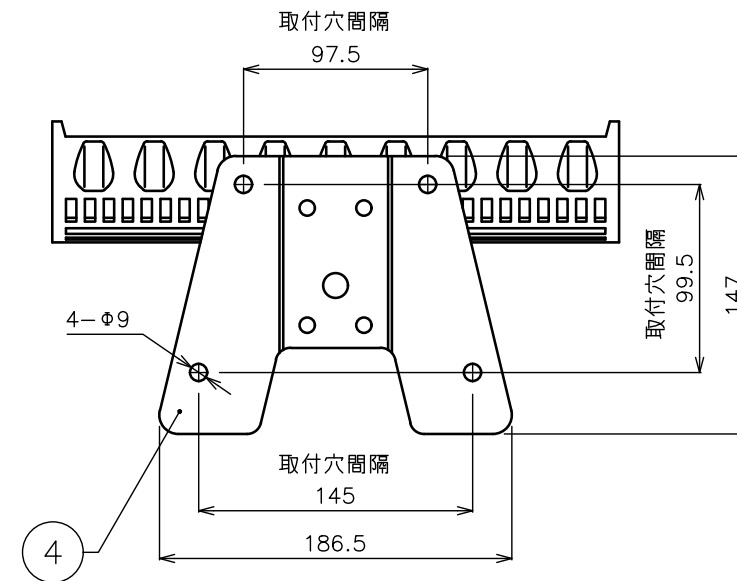

LEDカラー	RGBW
定格電流	500mA
消費電力	最大65W
LED灯数	12灯/RGBW 4 in 1 LED
LED照射角	25°
使用環境	-20°~50° (IP66)

オプション	専用パワーディストリビューションボックス
-------	----------------------

DIMENSION [mm]

10 ***	***	***	*	***	20 ***	***	*	***
9 ***	***	***	*	***	19 ***	***	*	***
8 ***	***	***	*	***	18 ***	***	*	***
7 角度調整ネジ	***	***	4	六角ねじ 5mm	17 ***	***	*	***
6 ケーブル (電源/DATA信号)	***	***	1	L≒5,000mm	16 ***	***	*	***
5 入力コネクタ (電源/DATA信号)	***	***	1	***	15 ***	***	*	***
4 取付ベース	アルミダイキャスト	***	*	***	14 ***	***	*	***
3 LED	***	***	12	RGBW 4 in LED	13 ***	***	*	***
2 カバーガラス	強化ガラス	***	*	***	12 ***	***	*	***
1 本体	アルミダイキャスト	***	*	***	11 ***	***	*	***
番号 部品名	材質	数	備考	番号 部品名	材質	数	備考	
Number Parts name	Material	Qty.	Remarks	Number Parts name	Material	Qty.	Remarks	

TITLE			EF-BAND-300-500-25-4IN1		
SCALE		WEIGHT			
1:4		本体: 3,500g (配線含まず)			
SIGN	SIGN	SIGN	SIGN	SIGN	SIGN
Ogasawara	***	***	***	Sakane	***
DROWN	2018.01.18	Ver.	4		
CHECKED	2018.01.19				