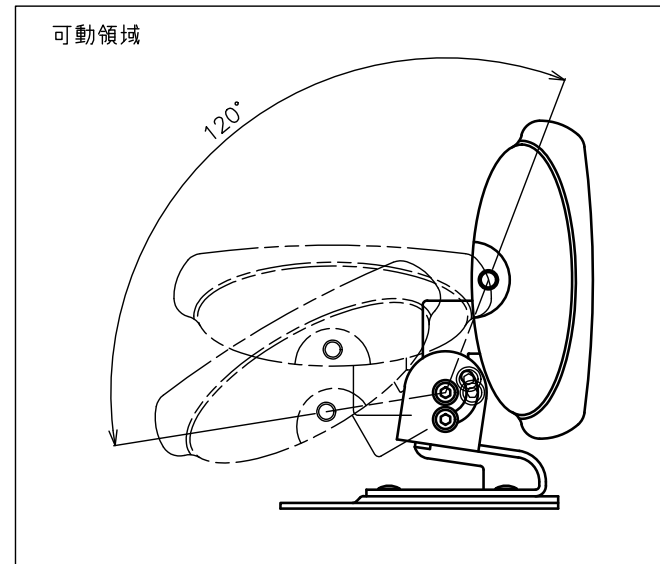

LEDカラー	RGBW
定格電流	500mA
消費電力	最大65W
LED灯数	12灯/RGBW 4 in 1 LED
LED照射角	25°
使用環境	-20°~50° (IP66)

オプション	専用パワーディストリビューションボックス
-------	----------------------

DIMENSION [mm]

10 ***	***	***	*	***	20 ***	***	*	***
9 ***	***	***	*	***	19 ***	***	*	***
8 ***	***	***	*	***	18 ***	***	*	***
7 角度調整ネジ	***	***	4	六角ねじ 5mm	17 ***	***	*	***
6 ケーブル (電源/DATA信号)	***	***	1	L≒5,000mm	16 ***	***	*	***
5 入力コネクタ (電源/DATA信号)	***	***	1	***	15 ***	***	*	***
4 取付ベース	アルミダイキャスト	***	*	***	14 ***	***	*	***
3 LED	***	***	12	RGBW 4 in LED	13 ***	***	*	***
2 カバーガラス	強化ガラス	***	*	***	12 ***	***	*	***
1 本体	アルミダイキャスト	***	*	***	11 ***	***	*	***
番号 部品名	材質	数	備考	番号 部品名	材質	数	備考	
Number Parts name	Material	Qty.	Remarks	Number Parts name	Material	Qty.	Remarks	

TITLE			EF-BAND-300-500-25-4IN1		
SCALE		WEIGHT			
1:4		本体: 3,500g (配線含まず)			
SIGN	SIGN	SIGN	SIGN	SIGN	SIGN
Ogasawara	***	***	***	Sakane	***
DROWN	2018.01.18	Ver.	4		
CHECKED	2018.01.19				