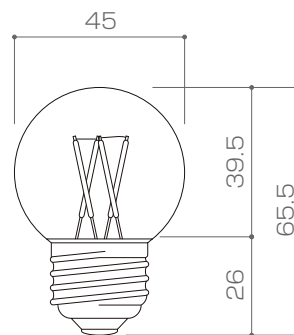

## 商品図及び仕様

商品名	LED VINTAGE GLOBE MINI PVC
型番	EF-VING50M-PVC-22W
LEDカラー	2200K
定格電圧	AC100V
消費電力	2.2W
本体素材	PVC
重量	17g
照射角度	260°
口金	E26
演色性/光束	Ra80, 光束150lm
備考	屋外用(要防水ソケット)、調光可※注1

※注1 適合しない調光器もございます。

保証期間	出荷日より1年間
------	----------