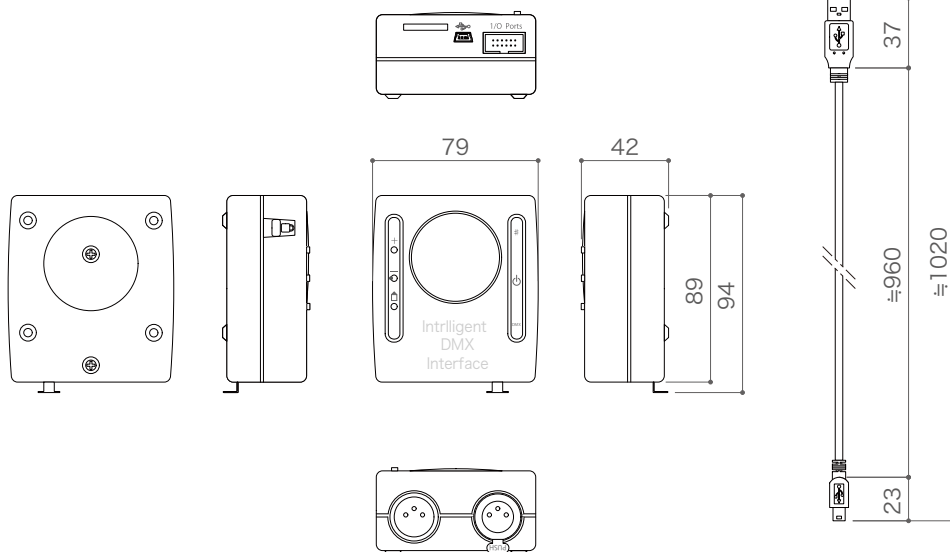

PR512 イージースタンドアローン u-8

このたびは弊社商品をお買い上げ頂きましてありがとうございます。ご使用になられる前に必ず本説明書をお読みの上、正しくお使いください。

商品図及び仕様

付属品 USBケーブル

型番	PR512ESA
定格電圧	DC5~5.5V
消費電力	2.7W
重量	121g
信号	DMX512

保証期間	出荷日より1年間
------	----------

オプション品

商品名	ACアダプター
型番	5VDC-1A
入力電圧	AC100V~240V
出力電圧	DC5.5V
重量	60g