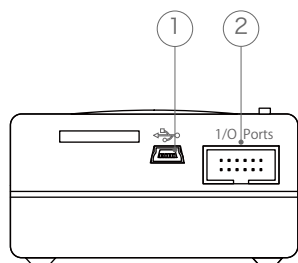

 株式会社エフェクトメイジ

〒457-0863 愛知県名古屋市中区豊 2-35-19
TEL 052-694-1313 FAX 052-694-0013

各部名称と説明

※電源投入時は、前回のシーンが再生される設定になっています。

平面図

- ① 電源入力コネクタ
(mini USB)
- ② I/Oポート

正面図

- ③ シーン切替スイッチ + — シーン切替時使用
- ④ シーン切替スイッチ - — シーン切替時使用
- ⑤ 使用しないスイッチ — 使用しません
- ⑥ セグ表示画面 — 選択されたシーン番号表示
- ⑦ シーン番号ランプ — シーン番号 × 回数 緑色 LED 点滅
- ⑧ 電源確認ランプ — 入電時オレンジ色 LED 点灯
- ⑨ DMX 信号確認ランプ — 出力時赤色 LED 点滅