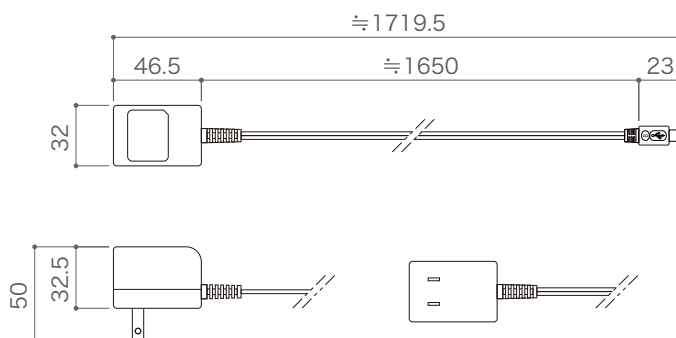

オプション品

商品名	ACアダプター
型番	5VDC-1A
入力電圧	AC100V~240V
出力電圧	DC5.5V
重量	60g

保証期間	出荷日より1年間