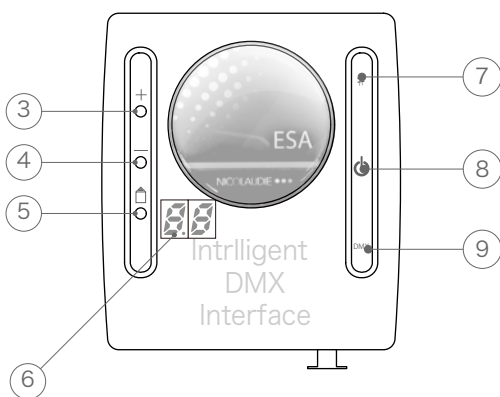

 株式会社エフェクトメイジ

〒457-0863 愛知県名古屋市中区豊 2-35-19
TEL 052-694-1313 FAX 052-694-0013

各部名称と説明

※電源投入時は、前回のシーンが再生される設定になっています。

平面図

- ① 電源入力コネクタ
(mini USB)
- ② I/Oポート

正面図

- ③ シーン切替スイッチ + — シーン切替時使用
- ④ シーン切替スイッチ - — シーン切替時使用
- ⑤ 使用しないスイッチ — 使用しません
- ⑥ セグ表示画面 — 選択されたシーン番号表示
- ⑦ シーン番号ランプ — シーン番号 × 回数 緑色 LED 点滅
- ⑧ 電源確認ランプ — 入電時オレンジ色 LED 点灯
- ⑨ DMX 信号確認ランプ — 出力時赤色 LED 点滅

下面図

- ⑦ DMX 信号入力コネクタ
- ⑧ DMX 信号出力コネクタ