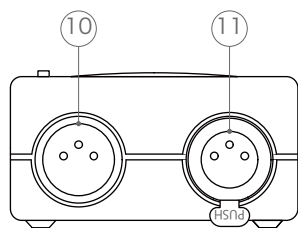

 株式会社エフェクトメイジ

〒457-0863 愛知県名古屋市中区豊 2-35-19
TEL 052-694-1313 FAX 052-694-0013

各部名称と説明

※電源投入時は、前回のシーンが再生される設定になっています。

平面図

- ① 電源入力コネクタ
(mini USB)
- ② I/Oポート

正面図

- ③ シーン切替スイッチ + — シーン切替時使用
- ④ シーン切替スイッチ - — シーン切替時使用
- ⑤ 使用しないスイッチ — 使用しません
- ⑥ セグ表示画面 — 選択されたシーン番号表示
- ⑦ シーン番号ランプ — シーン番号 × 回数 緑色 LED 点滅
- ⑧ 電源確認ランプ — 入電時オレンジ色 LED 点灯
- ⑨ DMX 信号確認ランプ — 出力時赤色 LED 点滅