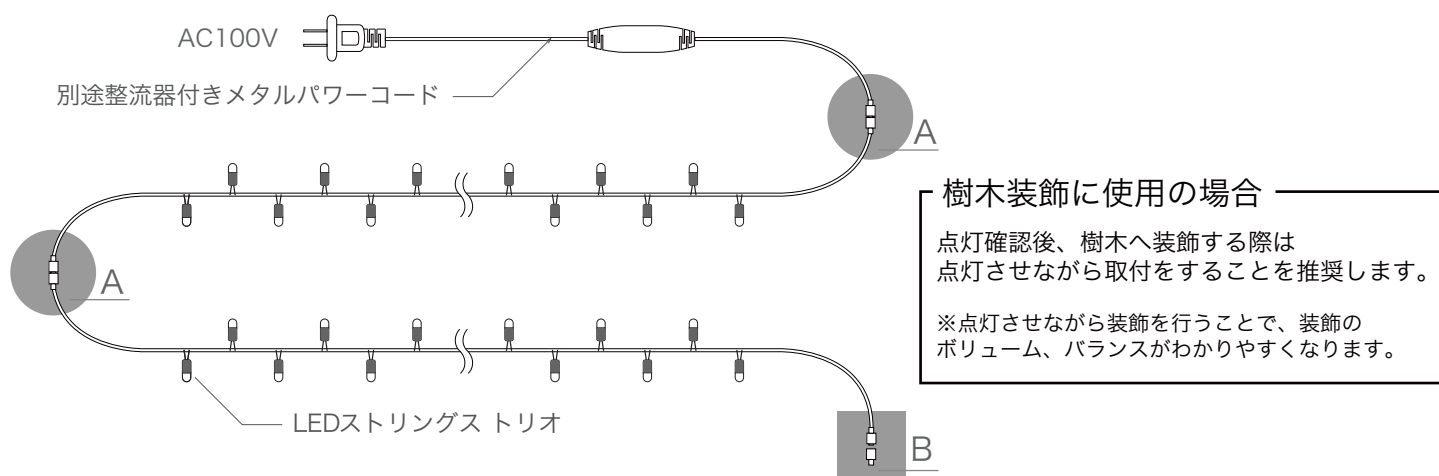

LED String ス トリオ 連結図+パワーコード接続図