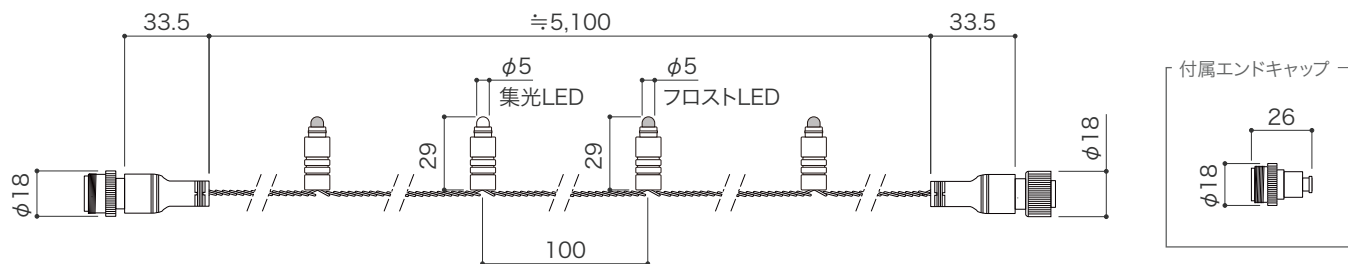

## 商品図及び仕様

※パワーコードは付属していません。

型番	LEDカラー	全長	入力電圧	パルス数	重量	ピッチ	消費電力	最大連結数	備考
LED-PL-51C-GY/DC	ゴールド イエロー キャンドル(集光LED)	5,100mm	AC100V	51球	310g	100mm	4W/本	10本	・ベリーキャップ ・フラワーキャップ 対応
LED-PL-51C-BW/WC	ブルー ホワイト ホワイト(集光LED)								