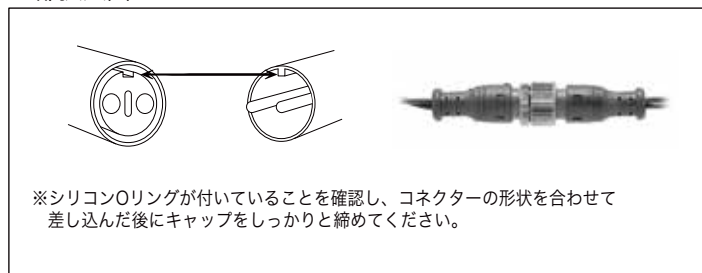

LED スtring ス トリオ

このたびは弊社商品をお買い上げ頂きましてありがとうございます。ご使用になる前に必ず本説明書をお読みの上、正しくお使いください。

商品図及び仕様

※パワーコードは付属していません。

型番	LEDカラー	全長	入力電圧	パルス数	重量	ピッチ	消費電力	最大連結数	備考
LED-PL-51C-GY/DC	ゴールド イエロー キャンドル(集光LED)	5,100mm	AC100V	51球	310g	100mm	4W/本	10本	・ベリーキャップ ・フラワーキャップ 対応
LED-PL-51C-BW/WC	ブルー ホワイト ホワイト(集光LED)								

保証期間 出荷日より90日間

LED String ス トリオ 連結図+パワーコード接続図

A 部拡大図

B 部拡大図

裏面の注意事項を必ずお読みください。

株式会社 エフェクトメイジ

〒457-0863 愛知県名古屋市中区豊 2-35-19
TEL 052-694-1313 FAX 052-694-0013