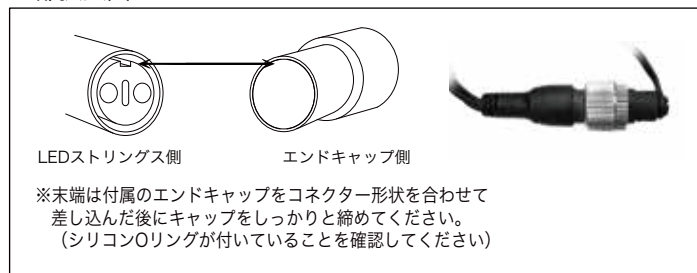

B 部拡大図

裏面の注意事項を必ずお読みください。

株式会社 エフェクトメイジ

〒457-0863 愛知県名古屋市中区豊 2-35-19
TEL 052-694-1313 FAX 052-694-0013