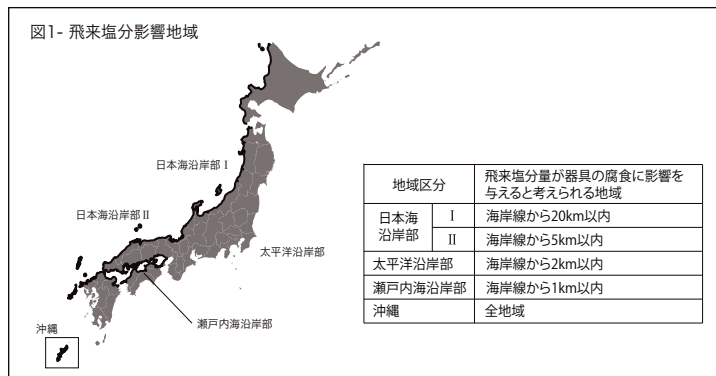

ご使用になる前の注意点

- ご使用になる前には、必ず点灯確認を行ってください。
- 最大接続数を超える場合は、系統分けをして配線してください。
- 24時間連続使用など、1日20時間以上の長時間使用の場合は保証期間を半分にします。
- 工事完了前に、灯具との結線箇所等にてテスターで電圧の再確認を行ってください。
- 船上、海上、飛来塩分影響地域(図1参照)でのご使用は保証の対象外となります。塩害を予想する設置箇所でのご使用方法は別途お問い合わせください。

図1- 飛来塩分影響地域