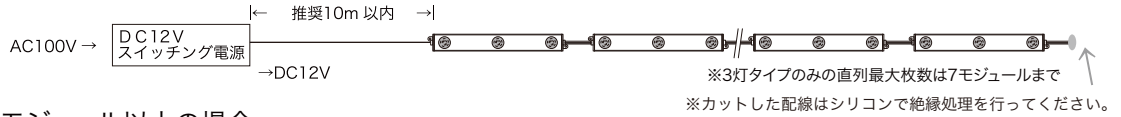

接続例

設置個数が7モジュール以下の場合