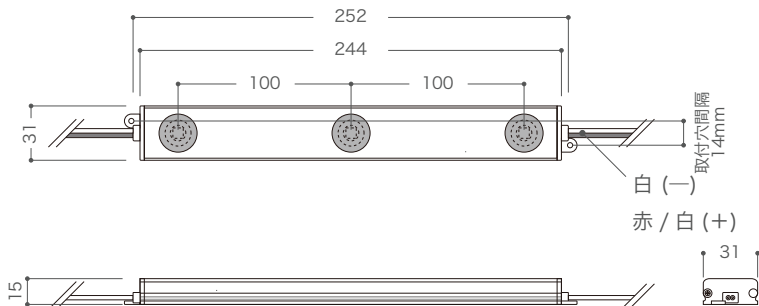

X-STAR WASH

エックス スターウォッシュ

このたびは弊社商品をお買い上げ頂きましてありがとうございます。ご使用になられる前に必ず本説明書をお読みの上、正しくお使いください。

商品図及び仕様

3灯タイプ

型番	XW03-44-65	XW03-0950-65	XW03-0950-30
定格電圧	DC12V		
消費電力	8.4W/1モジュール		
LEDカラー	ホワイト 6500K	ウォームホワイト 3000K	
LED灯数	3WハイパワーLED 3灯/1モジュール		
照射角度	44°	9°×50°	
重量	146g / 1モジュール		
最大接続数	3灯タイプのみ使用の場合：7モジュール		
	3灯タイプと1灯タイプの組み合わせの場合： 3灯タイプ6モジュールと1灯タイプ2モジュールまで		
カットレンジ	1モジュール毎		
使用環境	-10℃～50℃ (IP65)		

3灯タイプ

1灯タイプ

型番	XW01-44-65	XW01-0950-65	XW01-0950-30
定格電圧	DC12V		
消費電力	2.7W/1モジュール		
LEDカラー	ホワイト 6500K	ウォームホワイト 3000K	
LED灯数	3WハイパワーLED 1灯/1モジュール		
照射角度	44°	9°×50°	
重量	35g / 1モジュール		
最大接続数	1灯タイプのみでのご使用はできません。		
	3灯タイプと1灯タイプの組み合わせの場合： 3灯タイプ6モジュールと1灯タイプ2モジュールまで		
カットレンジ	1モジュール毎		
使用環境	-10℃～50℃ (IP65)		