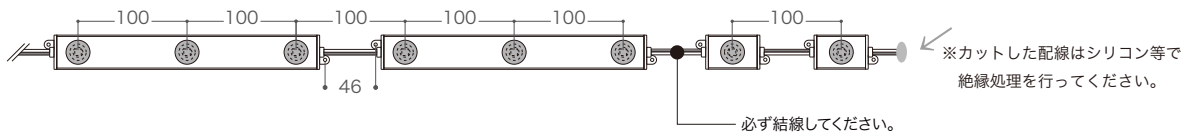

図1- 飛来塩分影響地域

接続例

設置個数が7モジュール以下の場合

設置個数が8モジュール以上の場合

3灯タイプと1灯タイプの組み合わせ

※1灯タイプのモジュールのみでの使用はできません。

1灯タイプは配灯の調節で使用できます。

1灯タイプは2モジュールまで接続可 3モジュール以上での使用はできませんのでご注意ください。