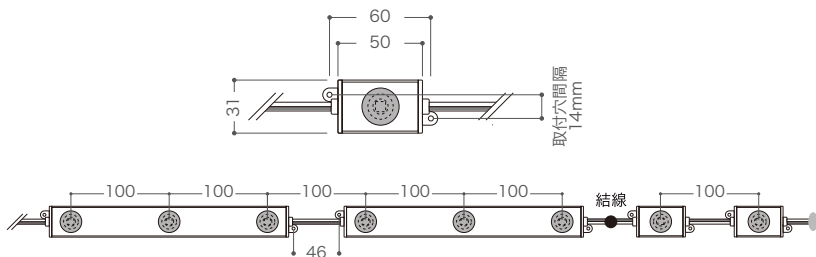

X-STAR WASH

エックス スターウォッシュ

このたびは弊社商品をお買い上げ頂きましてありがとうございます。ご使用になられる前に必ず本説明書をお読みの上、正しくお使いください。

商品図及び仕様

3灯タイプ

型番	XW03-44-65	XW03-0950-65	XW03-0950-30
定格電圧	DC12V		
消費電力	8.4W/1モジュール		
LEDカラー	ホワイト 6500K	ウォームホワイト 3000K	
LED灯数	3WハイパワーLED 3灯/1モジュール		
照射角度	44°	9°×50°	
重量	146g / 1モジュール		
最大接続数	3灯タイプのみ使用の場合：7モジュール		
	3灯タイプと1灯タイプの組み合わせの場合： 3灯タイプ6モジュールと1灯タイプ2モジュールまで		
カットレンジ	1モジュール毎		
使用環境	-10℃～50℃ (IP65)		

3灯タイプ

1灯タイプ

型番	XW01-44-65	XW01-0950-65	XW01-0950-30
定格電圧	DC12V		
消費電力	2.7W/1モジュール		
LEDカラー	ホワイト 6500K	ウォームホワイト 3000K	
LED灯数	3WハイパワーLED 1灯/1モジュール		
照射角度	44°	9°×50°	
重量	35g / 1モジュール		
最大接続数	1灯タイプのみでのご使用はできません。		
	3灯タイプと1灯タイプの組み合わせの場合： 3灯タイプ6モジュールと1灯タイプ2モジュールまで		
カットレンジ	1モジュール毎		
使用環境	-10℃～50℃ (IP65)		

1灯タイプ

保証期間	出荷日より1年間

ご使用前に必ずお読みください

安全にお使いいただくために

- 電源は必ずDC12Vスイッチング電源をご使用ください。
- 本灯具を改造、分解するなど無理な方法でのご使用はしないでください。
- 本灯具に異常が発生したらすぐに電源を切り、販売店、工事店にご相談ください。
- 水中でのご使用はしないでください。
- 本灯具を布や紙などで覆ったりしないでください。
- また、カーテンや揮発物など燃えやすい物の付近には設置しないでください。
- 結線箇所、末端、カットした部分は別途自己融着テープ、ビニールテープ、シリコン等を使用して絶縁、防水処理をしてください。
- ご使用されるスイッチング電源の容量をご確認の上、ご使用ください。
- スイッチング電源は使用する環境で、負荷率が変わることがございますのでご注意ください。
- 本灯具に通電したまま切断、結線などはしないでください。
- 結線する際は、極性及び配線色を合わせてください。
- メンテナンスが可能な場所に設置してください。
- 屋外では配線が露出する設置はしないでください。

本灯具は以下のような環境では使用しないでください

- 常時、振動や衝撃がある場所。
- 海水がかかる場所。
- 不安定な場所。
- 腐食性のガスが発生する場所。
- 湿度の高い場所。
- 有機溶剤がかかる場所。
- 屋外に設置した際に本灯具の配線部分が露出する場所。
- 密閉空間や周囲温度が高い場所。

ご使用になる前の注意点

- ご使用になる前には、必ず点灯確認を行ってください。
- 最大接続数を超える場合は、系統分けをして配線してください。
- 24時間連続使用など、1日20時間以上の長時間使用の場合は保証期間を半分にします。
- 工事完了前に、灯具との結線箇所等にてテスターで電圧の再確認を行ってください。
- 船上、海上、飛来塩分影響地域(図1参照)でのご使用は保証の対象外となります。塩害を予想する設置箇所でのご使用方法は別途お問い合わせください。