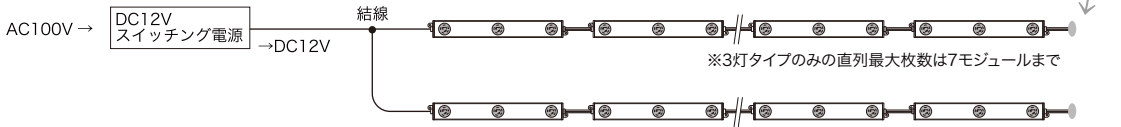

図1- 飛来塩分影響地域

接続例

設置個数が7モジュール以下の場合

設置個数が8モジュール以上の場合

3灯タイプと1灯タイプの組み合わせ

※1灯タイプのモジュールのみでの使用はできません。

1灯タイプは配灯の調節で使用できます。

1灯タイプは2モジュールまで接続可 3モジュール以上での使用はできませんのでご注意ください。