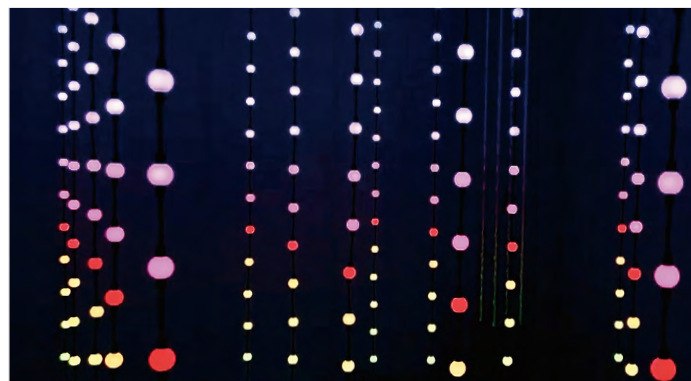

# X-CANDY

エックスキャンディ

カーテン装飾などに適した個別制御可能な連結ボールストリングス

X-CANDY

|             |  |
|-------------|--|
| 商 品 名       | X-CANDY <b>【受注生産】</b>                              |
| 型 番         | <b>X-SPICD1D-5VRGBW</b>                            |
| LED カラー     | RGBW   |
| 入 力 電 圧     | DC5V   |
| 消 費 電 力     | 20W / 本  |
| 最 大 接 続 数   | 1 本  |
| サ イ ズ       | 全長 3,000mm , ピッチ 150mm , 20 球<br>球直径 39mm , 1,270g |
| そ の 他       | 黒コード   |
| 使 用 環 境     | 屋外仕様   |
| 定 価 [ 税 別 ] | 80,000 円 / 本                                       |
| 商 品 保 証     | 出荷日より 1 年間   |