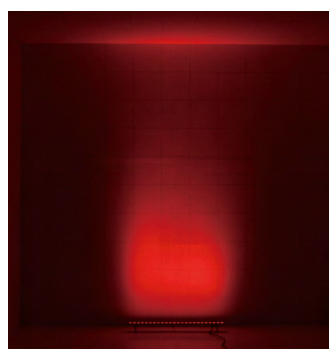

関連商品

DMXコントローラー

点灯にはDMXコントローラーが必要になります。

DMXコントローラー >> P90からP93

設置の数量や設営条件に合わせて最適な構成をご提案させていただきます。

照射イメージ (撮影条件 H3,000mmブース/壁から200mm/1台)

R点灯