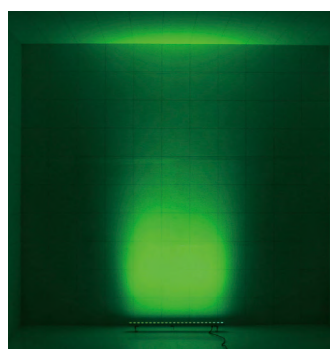

X-LINER 1000 4in1

エクスライナー 1000 4in1

承認図/取扱説明書は
↑ WEB サイトへ

スリムな形状で幅広く照射可能なフルカラーウォールウォッシャー

※X-LINER 500 4in1 も受注生産で対応可能です。

商 品 名	X-LINER 1000 4in1
型 番	EF-LINER-1000-500-2040-4IN1
LED カ ラ ー	RGBW
定 格 電 流	500mA
消 費 電 力	最大 65W
照 射 角 度	20° x 40°
本 体 重 量	2,800g(配線含まず)
使 用 環 境	-20℃ ~ 50℃ / 屋外仕様 IP66
そ の 他	ケーブル長 5m
定 価 [税 別]	210,000 円 / 台
商 品 保 証	出荷日より 1 年間

商 品 名	パワーディストリビューションボックス
型 番	HPD-16-2
入 力 電 圧	AC100V ~ 240V
サ イ ズ	W250 x H92.5 x D92.5mm
本 体 重 量	2,080g(配線含まず)
使 用 環 境	0℃ ~ 40℃ / 屋内仕様
定 価 [税 別]	90,000 円 / 台
商 品 保 証	出荷日より 1 年間

【パワーディストリビューションボックス 特記事項】

- ○X-LINER 1000 4in1を2台まで接続可能。
- ○500mA定電流電源内蔵。
- ○オートモード搭載。(詳細はお問い合わせください。)
- ○屋外で使用の場合は別途防水ボックスをご使用ください。(要放熱対策)

接続例

関連商品

DMXコントローラー

点灯にはDMXコントローラーが必要になります。

DMXコントローラー >> P90からP93

設置の数量や設営条件に合わせて最適な構成をご提案させていただきます。

照射イメージ (撮影条件 H3,000mmブース/壁から200mm/1台)

G点灯