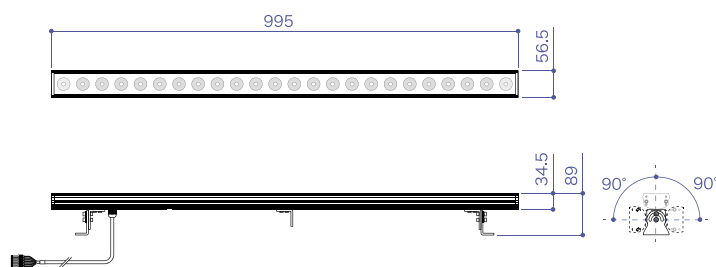

X-LINER 1000 4in1

エクスライナー 1000 4in1

承認図/取扱説明書は
↑ WEB サイトへ

スリムな形状で幅広く照射可能なフルカラーウォールウォッシャー

X-LINER 1000 4in1

※X-LINER 500 4in1 も受注生産で対応可能です。

パワーディストリビューションボックス

商 品 名	X-LINER 1000 4in1
型 番	EF-LINER-1000-500-2040-4IN1
LED カ ラ ー	RGBW
定 格 電 流	500mA
消 費 電 力	最大 65W
照 射 角 度	20° x 40°
本 体 重 量	2,800g(配線含まず)
使 用 環 境	-20℃ ~ 50℃ / 屋外仕様 IP66
そ の 他	ケーブル長 5m
定 価 [税 別]	210,000 円 / 台
商 品 保 証	出荷日より 1 年間

商 品 名	パワーディストリビューションボックス
型 番	HPD-16-2
入 力 電 圧	AC100V ~ 240V
サ イ ズ	W250 x H92.5 x D92.5mm
本 体 重 量	2,080g(配線含まず)
使 用 環 境	0℃ ~ 40℃ / 屋内仕様
定 価 [税 別]	90,000 円 / 台
商 品 保 証	出荷日より 1 年間

【パワーディストリビューションボックス 特記事項】

- X-LINER 1000 4in1を2台まで接続可能。
- 500mA定電流電源内蔵。
- オートモード搭載。(詳細はお問い合わせください。)
- 屋外で使用の場合は別途防水ボックスをご使用ください。(要放熱対策)

接続例

関連商品

DMXコントローラー

点灯にはDMXコントローラーが必要になります。

DMXコントローラー >> P90からP93

設置の数量や設営条件に合わせて最適な構成をご提案させていただきます。

照射イメージ (撮影条件 H3,000mmブース/壁から200mm/1台)

R点灯

G点灯

B点灯

W点灯