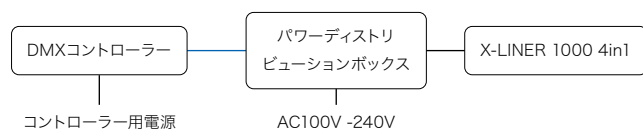

X-LINER 1000 4in1

エクスライナー 1000 4in1

承認図/取扱説明書は
↑ WEB サイトへ

スリムな形状で幅広く照射可能なフルカラーウォールウォッシャー

※X-LINER 500 4in1 も受注生産で対応可能です。

商 品 名	X-LINER 1000 4in1
型 番	EF-LINER-1000-500-2040-4IN1
LED カ ラ ー	RGBW
定 格 電 流	500mA
消 費 電 力	最大 65W
照 射 角 度	20° x 40°
本 体 重 量	2,800g(配線含まず)
使 用 環 境	-20℃ ~ 50℃ / 屋外仕様 IP66
そ の 他	ケーブル長 5m
定 価 [税 別]	210,000 円 / 台
商 品 保 証	出荷日より 1 年間

商 品 名	パワーディストリビューションボックス
型 番	HPD-16-2
入 力 電 圧	AC100V ~ 240V
サ イ ズ	W250 x H92.5 x D92.5mm
本 体 重 量	2,080g(配線含まず)
使 用 環 境	0℃ ~ 40℃ / 屋内仕様
定 価 [税 別]	90,000 円 / 台
商 品 保 証	出荷日より 1 年間

【パワーディストリビューションボックス 特記事項】

- ○X-LINER 1000 4in1を2台まで接続可能。
- ○500mA定電流電源内蔵。
- ○オートモード搭載。(詳細はお問い合わせください。)
- ○屋外で使用の場合は別途防水ボックスをご使用ください。(要放熱対策)

接続例

関連商品

DMXコントローラー

点灯にはDMXコントローラーが必要になります。

DMXコントローラー >> P90からP93

設置の数量や設営条件に合わせて最適な構成をご提案させていただきます。

照射イメージ (撮影条件 H3,000mmブース/壁から200mm/1台)