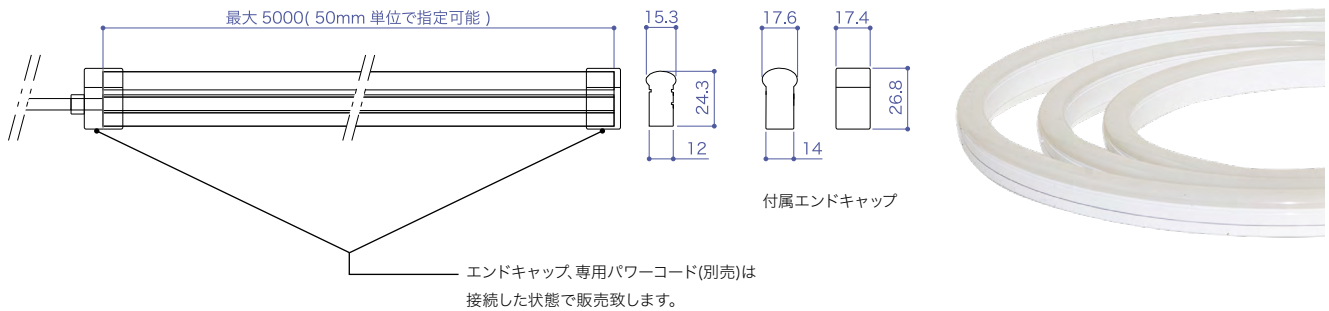

X-NEON RGB

エックスネオン RGB

↑ 承認図 / 取扱説明書は
WEB サイトへ

フレキシブルなフルカラーネオンタイプLED

商品名	X-NEON RGB 【受注生産】
型番	EF-CLF21-24V-RGB
LEDカラー	RGB
定格電圧	DC24V
消費電力	最大 8W / m
最大接続長	5m
本体重量	328g / m
使用環境	屋外仕様
最小屈曲半径	R60mm
販売単位	ご指定長さでの受注生産 (50mm 単位で指定可能) 5m 以上で承ります。(例 1m x 5 本等)
定価 [税別]	21,000 円 / m
商品保証	出荷日より 1 年間