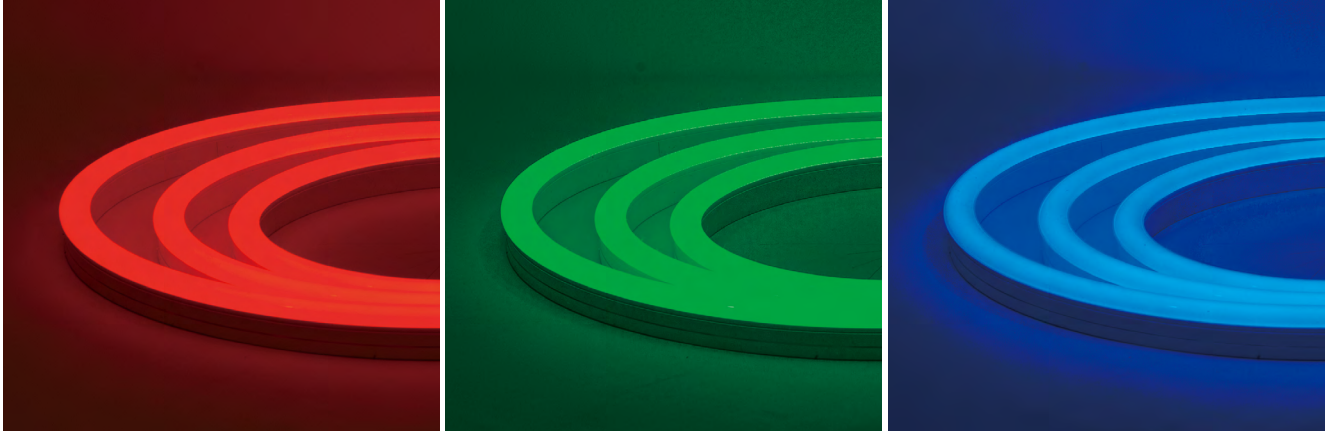

X-NEON RGB

エックスネオン RGB

↑ 承認図 / 取扱説明書は
WEB サイトへ

フレキシブルなフルカラーネオンタイプLED

商品名	X-NEON RGB 【受注生産】
型番	EF-CLF21-24V-RGB
LEDカラー	RGB
定格電圧	DC24V
消費電力	最大 8W / m
最大接続長	5m
本体重量	328g / m
使用環境	屋外仕様
最小屈曲半径	R60mm
販売単位	ご指定長さでの受注生産 (50mm 単位で指定可能) 5m 以上で承ります。(例 1m x 5 本等)
定価 [税別]	21,000 円 / m
商品保証	出荷日より 1 年間