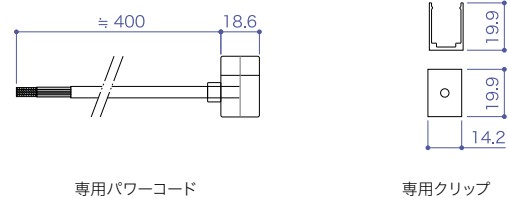

X-NEON RGB

エックスネオン RGB

↑ 承認図 / 取扱説明書は
WEB サイトへ

フレキシブルなフルカラーネオンタイプLED

商品名	X-NEON RGB 【受注生産】
型番	EF-CLF21-24V-RGB
LEDカラー	RGB
定格電圧	DC24V
消費電力	最大 8W / m
最大接続長	5m
本体重量	328g / m
使用環境	屋外仕様
最小屈曲半径	R60mm
販売単位	ご指定長さでの受注生産 (50mm 単位で指定可能) 5m 以上で承ります。(例 1m x 5 本等)
定価 [税別]	21,000 円 / m
商品保証	出荷日より 1 年間