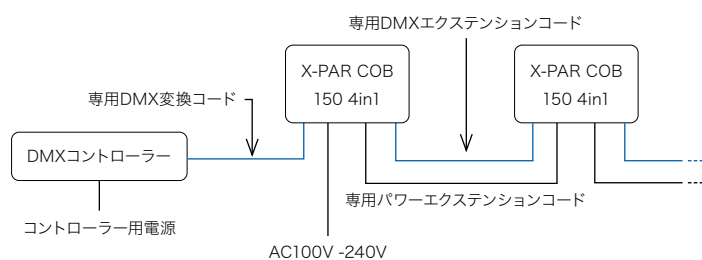

X-PAR COB 150 4in1

エクスペー COB 150 4in1

承認図 / 取扱説明書は
↑ WEB サイトへ

広範囲に出力可能なフルカラーウォッシャー

商品名	X-PAR COB 150 4in1
型番	X-SI-183E-200W
LEDカラー	RGBW
定格電圧	AC100V ~ 240V
消費電力	最大 200W
照射角度	60°
最大接続数	5台
本体重量	8,400g
使用環境	屋外仕様 IP65
その他	DMX512 制御, パワーコード付属 1m オートモード搭載
定価 [税別]	140,000 円 / 台
商品保証	出荷日より 1 年間

接続例

関連商品

DMXコントローラー

制御にはDMXコントローラーが必要になります。

DMXコントローラー >> P90からP93

設置の数量や設営条件に合わせて最適な構成をご提案させていただきます。

オプション品 (保証対象外)

商品名	型番	その他	定価 [税別]
専用パワーエクステンションコード	X-PH-EX-C	電源延長コード, L=1.9m	4,500円 / 本
専用 DMX エクステンションコード	X-PH-DMX-C	DMX延長コード, L=1.8m	3,900円 / 本
専用 DMX 変換コード	X-PH-DMX-CV	キャンソジャック オスメスセット, L=0.9m	3,900円 / セット
電源用 防水キャップ	X-PH-CP-P	電源出力コネクタを使用しない場合の保護キャップ	800円 / 個
DMX 信号用 防水キャップ	X-PH-CP-DMX	DMX信号コネクタを使用しない場合の保護キャップ	800円 / 個