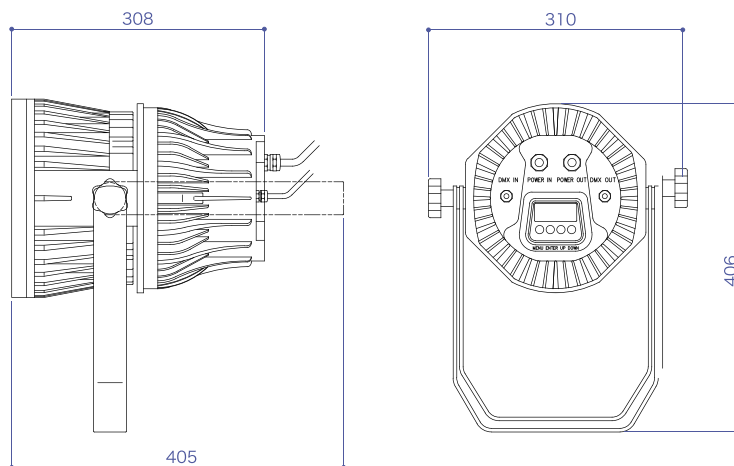

X-PAR COB 150 4in1

エクスペー COB 150 4in1

承認図 / 取扱説明書は
↑ WEB サイトへ

広範囲に出力可能なフルカラーウォッシャー

商品名	X-PAR COB 150 4in1
型番	X-SI-183E-200W
LEDカラー	RGBW
定格電圧	AC100V ~ 240V
消費電力	最大 200W
照射角度	60°
最大接続数	5台
本体重量	8,400g
使用環境	屋外仕様 IP65
その他	DMX512 制御, パワーコード付属 1m オートモード搭載
定価 [税別]	140,000 円 / 台
商品保証	出荷日より 1 年間

接続例

関連商品

DMXコントローラー

制御にはDMXコントローラーが必要になります。

DMXコントローラー >> P90からP93

設置の数量や設営条件に合わせて最適な構成をご提案させていただきます。

オプション品 (保証対象外)

商品名	型番	その他	定価 [税別]
専用パワーエクステンションコード	X-PH-EX-C	電源延長コード, L=1.9m	4,500円 / 本
専用 DMX エクステンションコード	X-PH-DMX-C	DMX延長コード, L=1.8m	3,900円 / 本
専用 DMX 変換コード	X-PH-DMX-CV	キャンソジャック オスメスセット, L=0.9m	3,900円 / セット
電源用 防水キャップ	X-PH-CP-P	電源出力コネクタを使用しない場合の保護キャップ	800円 / 個
DMX 信号用 防水キャップ	X-PH-CP-DMX	DMX信号コネクタを使用しない場合の保護キャップ	800円 / 個

照射イメージ (撮影条件 H3,000mmブース/壁から300mm/1台)

R点灯

G点灯

B点灯

W点灯