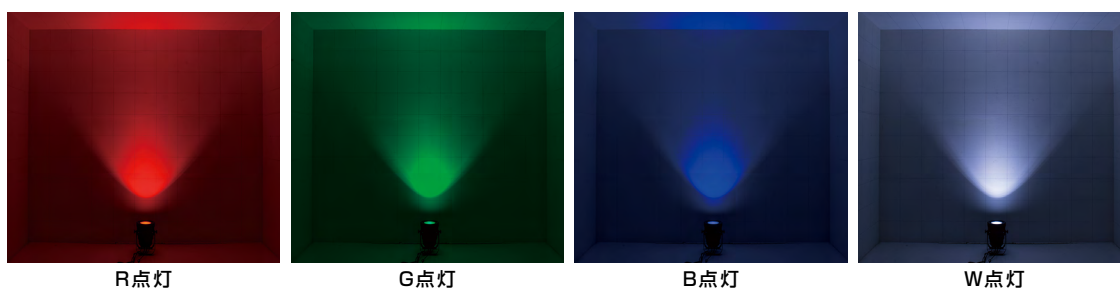

X-PAR COB 150 4in1

エクスペー COB 150 4in1

承認図 / 取扱説明書は
↑ WEB サイトへ

広範囲に出力可能なフルカラーウォッシャー

商品名	X-PAR COB 150 4in1
型番	X-SI-183E-200W
LEDカラー	RGBW
定格電圧	AC100V ~ 240V
消費電力	最大 200W
照射角度	60°
最大接続数	5台
本体重量	8,400g
使用環境	屋外仕様 IP65
その他	DMX512 制御, パワーコード付属 1m オートモード搭載
定価 [税別]	140,000 円 / 台
商品保証	出荷日より 1 年間

照射イメージ (撮影条件 H3,000mmブース/壁から300mm/1台)

R点灯

G点灯

B点灯

W点灯