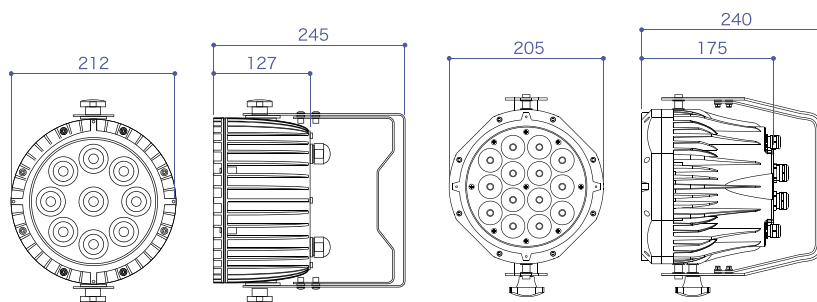

承認図/取扱説明書は
↑ WEB サイトへ

X-PAR WASH 4in1

エクスペー ウォッシュ 4in1

屋外イベント、建物壁面、店舗ファサード、樹木等の
ライトアップに適したフルカラー投光器

X-PAR WASH 4in1 100W

X-PAR WASH 4in1 150W

共通仕様

LEDカラー：RGBW，定格電圧：AC100～240V，照射角30°，DMX512制御
パワーコード付属(1.4m)，オートモード搭載，使用環境：-10℃～40℃ / 屋外仕様 IP65

商品名	X-PAR WASH 4in1 100W	X-PAR WASH 4in1 150W
型番	X-PH-4CH-100W	X-PH-4CH-150W
消費電力	最大 100W	最大 150W
最大接続数	10台	8台
本体重量	4,800g(配線含まず)	4,400g(配線含まず)
その他	LED9灯	LED14灯
定価[税別]	90,000円/台	118,000円/台
商品保証	出荷日より1年間	