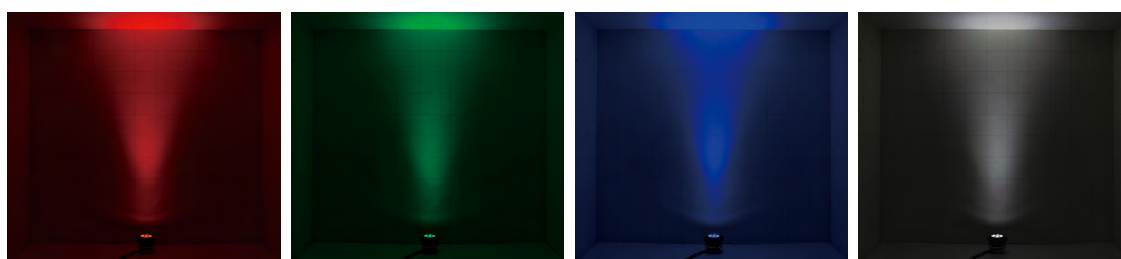

G点灯

B点灯

W点灯

オプション品 (保証対象外)

商品名	型番	その他	定価[税別]
専用パワーエクステンションコード	X-PH-EX-C	電源延長コード，L=1.9m	4,500円/本
専用DMXエクステンションコード	X-PH-DMX-C	DMX延長コード，L=1.8m	3,900円/本
専用DMX変換コード	X-PH-DMX-CV	キャノンジャック オススメセット，L=0.9m	3,900円/セット
電源用防水キャップ	X-PH-CP-P	電源出力コネクタを使用しない場合の保護キャップ	800円/個
DMX信号用防水キャップ	X-PH-CP-DMX	DMX信号コネクタを使用しない場合の保護キャップ	800円/個

照射イメージ (撮影条件 H3,000mmブース/壁から300mm/100W 1台)

R点灯