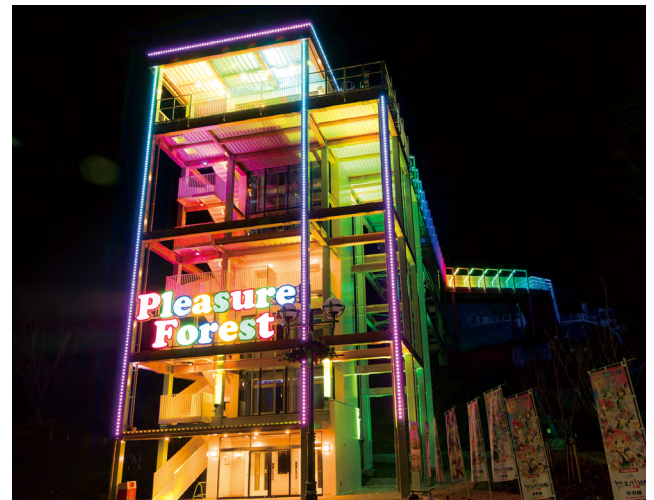

X-PAR WASH ZOOM 200

エクスパワーウォッシュ ズーム200

↑ 承認図 / 取扱説明書は
WEB サイトへ

ズーム機能を備えたフルカラー投光器

商品名	X-PAR WASH ZOOM 200
型番	X-ACPHZ-4CH200W
LEDカラー	RGBW
定格電圧	AC100V ~ 240V
消費電力	最大 200W
照射角度	8° ~ 45°
最大接続数	4台
本体重量	9,000g
使用環境	屋外仕様 IP65
その他	DMX512 制御, オートモード搭載 パワーコード付属
定価 [税別]	135,000 円 / 台
商品保証	出荷日より 1 年間