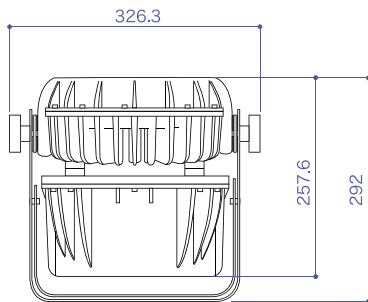

X-PAR WASH ZOOM 200

エクスパワーウォッシュ ズーム200

↑ 承認図 / 取扱説明書は
WEB サイトへ

ズーム機能を備えたフルカラー投光器

商品名	X-PAR WASH ZOOM 200
型番	X-ACPHZ-4CH200W
LEDカラー	RGBW
定格電圧	AC100V ~ 240V
消費電力	最大 200W
照射角度	8° ~ 45°
最大接続数	4台
本体重量	9,000g
使用環境	屋外仕様 IP65
その他	DMX512 制御, オートモード搭載 パワーコード付属
定価 [税別]	135,000 円 / 台
商品保証	出荷日より 1 年間

オプション品 (保証対象外)

商品名	型番	その他	定価 [税別]
専用パワーエクステンションコード	X-PH-EX-C	電源延長コード, L=1.9m	4,500円 / 本
専用 DMX エクステンションコード	X-PH-DMX-C	DMX延長コード, L=1.8m	3,900円 / 本
専用 DMX 変換コード	X-PH-DMX-CV	キャンオンジャック オススメセット, L=0.9m	3,900円 / セット
電源用 防水キャップ	X-PH-CP-P	電源出力コネクタを使用しない場合の保護キャップ	800円 / 個
DMX 信号用 防水キャップ	X-PH-CP-DMX	DMX信号コネクタを使用しない場合の保護キャップ	800円 / 個