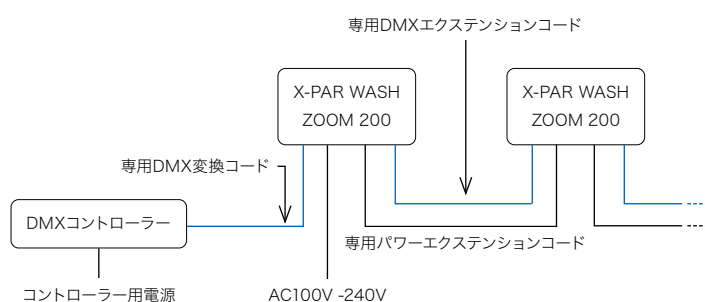

オプション品 (保証対象外)

商品名	型番	その他	定価 [税別]
専用パワーエクステンションコード	X-PH-EX-C	電源延長コード, L=1.9m	4,500円 / 本
専用 DMX エクステンションコード	X-PH-DMX-C	DMX延長コード, L=1.8m	3,900円 / 本
専用 DMX 変換コード	X-PH-DMX-CV	キャンオンジャック オススメセット, L=0.9m	3,900円 / セット
電源用 防水キャップ	X-PH-CP-P	電源出力コネクタを使用しない場合の保護キャップ	800円 / 個
DMX 信号用 防水キャップ	X-PH-CP-DMX	DMX信号コネクタを使用しない場合の保護キャップ	800円 / 個

接続例