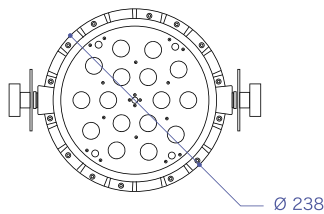

X-PAR WASH ZOOM 200

エクスパワーウォッシュ ズーム200

↑ 承認図 / 取扱説明書は
WEB サイトへ

ズーム機能を備えたフルカラー投光器

商品名	X-PAR WASH ZOOM 200
型番	X-ACPHZ-4CH200W
LEDカラー	RGBW
定格電圧	AC100V ~ 240V
消費電力	最大 200W
照射角度	8° ~ 45°
最大接続数	4台
本体重量	9,000g
使用環境	屋外仕様 IP65
その他	DMX512 制御, オートモード搭載 パワーコード付属
定価 [税別]	135,000 円 / 台
商品保証	出荷日より 1 年間

オプション品 (保証対象外)

商品名	型番	その他	定価 [税別]
専用パワーエクステンションコード	X-PH-EX-C	電源延長コード, L=1.9m	4,500円 / 本
専用 DMX エクステンションコード	X-PH-DMX-C	DMX延長コード, L=1.8m	3,900円 / 本
専用 DMX 変換コード	X-PH-DMX-CV	キャンオンジャック オススメセット, L=0.9m	3,900円 / セット
電源用 防水キャップ	X-PH-CP-P	電源出力コネクタを使用しない場合の保護キャップ	800円 / 個
DMX 信号用 防水キャップ	X-PH-CP-DMX	DMX信号コネクタを使用しない場合の保護キャップ	800円 / 個