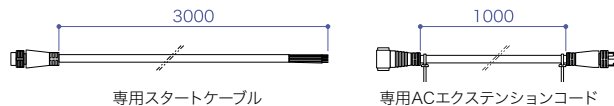

X-QUAD SPOT RGBW

エクスクアッドスポット RGBW

承認図/取扱説明書は
WEBサイトへ

ハイクオリティな屋外対応フルカラーLED投光器

商品名	X-QUAD SPOT 72 RGBW 【受注生産】
型番	EF-QSP-7245-RGBW
LED	RGBW
定格電圧	AC100V ~ 240V
消費電力	最大 72W
照射角度	45°
最大接続数	15台
本体重量	4.6kg
使用環境	-20°C ~ 45°C / 屋外仕様 IP66
保証期間	出荷日より1年間

商品名	X-QUAD SPOT 140 RGBW 【受注生産】
型番	EF-QSP-14045-RGBW
LED	RGBW
定格電圧	AC100V ~ 240V
消費電力	最大 140W
照射角度	45°
最大接続数	7台
本体重量	11.3kg
使用環境	-20°C ~ 45°C / 屋外仕様 IP66
保証期間	出荷日より1年間

X-QUAD SPOT 72 RGBW

X-QUAD SPOT 140 RGBW

オプション品（保証対象外）

商品名	型番	その他
専用スタートケーブル	EF-ACRNET-6P	ケーブル長3m
専用 AC エクステンションコード	EF-ACRNET-EX1000	灯具同士を接続するケーブル ケーブル長1m

専用スタートケーブル

専用ACエクステンションコード

関連商品

DMXコントローラー
制御にはDMXコントローラーが必要になります。 DMXコントローラー >> P96からP99 設置の数量や設営条件に合わせて最適な構成をご提案させていただきます。