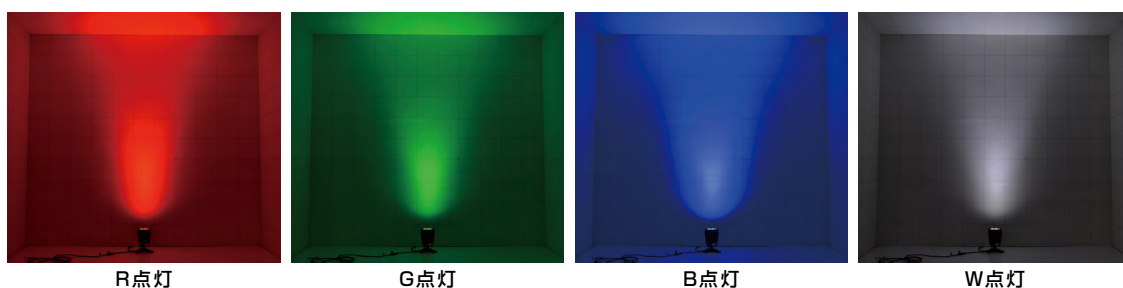

X-QUAD SPOT RGBW

エクスクアッドスポット RGBW

承認図/取扱説明書は
WEBサイトへ

ハイクオリティな屋外対応フルカラーLED投光器

商品名	X-QUAD SPOT 72 RGBW 【受注生産】
型番	EF-QSP-7245-RGBW
LED	RGBW
定格電圧	AC100V ~ 240V
消費電力	最大 72W
照射角度	45°
最大接続数	15台
本体重量	4.6kg
使用環境	-20°C ~ 45°C / 屋外仕様 IP66
保証期間	出荷日より1年間

商品名	X-QUAD SPOT 140 RGBW 【受注生産】
型番	EF-QSP-14045-RGBW
LED	RGBW
定格電圧	AC100V ~ 240V
消費電力	最大 140W
照射角度	45°
最大接続数	7台
本体重量	11.3kg
使用環境	-20°C ~ 45°C / 屋外仕様 IP66
保証期間	出荷日より1年間

X-QUAD SPOT 72 RGBW

X-QUAD SPOT 140 RGBW

照射イメージ（撮影条件 高さ3mブース/壁からの距離20cm/72W 1台）

R点灯

G点灯

B点灯

W点灯