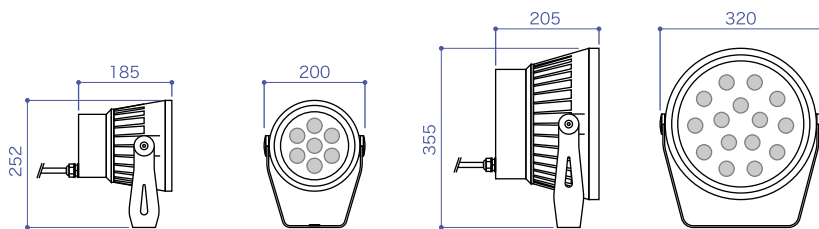

X-QUAD SPOT RGBW

エクスクアッドスポット RGBW

承認図/取扱説明書は
WEBサイトへ

ハイクオリティな屋外対応フルカラーLED投光器

商品名	X-QUAD SPOT 72 RGBW 【受注生産】
型番	EF-QSP-7245-RGBW
LED	RGBW
定格電圧	AC100V ~ 240V
消費電力	最大 72W
照射角度	45°
最大接続数	15台
本体重量	4.6kg
使用環境	-20°C ~ 45°C / 屋外仕様 IP66
保証期間	出荷日より1年間

商品名	X-QUAD SPOT 140 RGBW 【受注生産】
型番	EF-QSP-14045-RGBW
LED	RGBW
定格電圧	AC100V ~ 240V
消費電力	最大 140W
照射角度	45°
最大接続数	7台
本体重量	11.3kg
使用環境	-20°C ~ 45°C / 屋外仕様 IP66
保証期間	出荷日より1年間

X-QUAD SPOT 72 RGBW

X-QUAD SPOT 140 RGBW