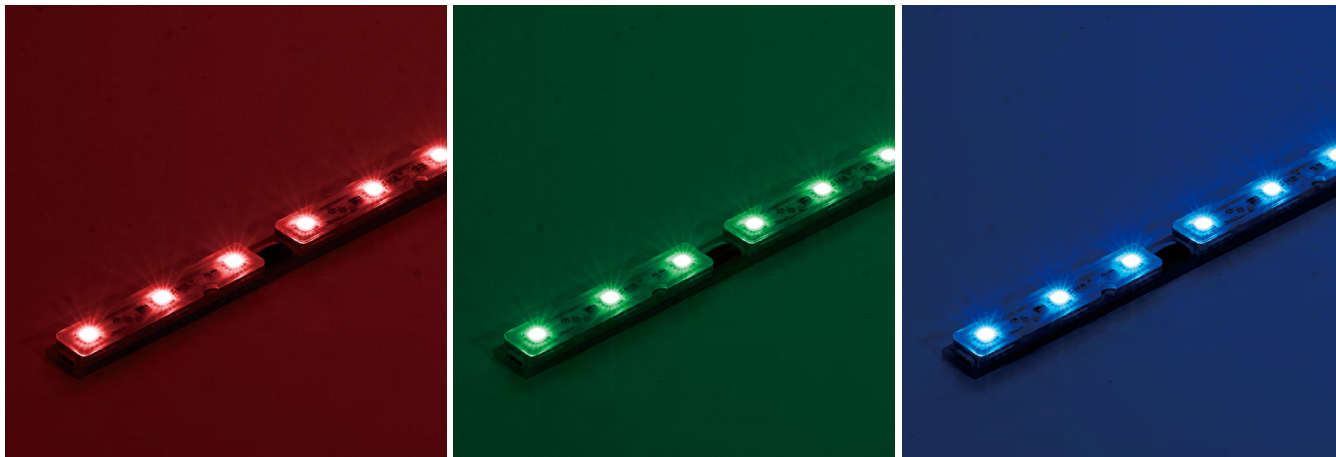

承認図/取扱説明書は
↑ WEB サイトへ

X-STAR CHANNEL 3S-Uw RGB

エクスタスターチャンネル 3S-Uw RGB

内照からライン照明まで、多用途なフルカラーモジュール

配線間隔 14mm, 50mm 2種ご用意しています。

商品名	X-STAR CHANNEL 3S-Uw RGB	
配線間隔	14mm	50mm
型番	XC03-UW-14Q-FC	XC03-UW-50Q-FC
LEDカラー	RGB	
定格電圧	DC12V	
消費電力	最大 0.72W / モジュール	
最大接続数	50 モジュール	
照射角	120°	
カットレンジ	モジュール毎	
本体材質	ABS樹脂	
重量	14mm : 11g / モジュール, 50mm : 12g / モジュール	
使用環境	-20°C ~ 50°C / IP66	
販売単位	50 モジュール / セット	
定価 [税別]	33,000 円 / セット	
商品保証	出荷日より 2 年間	

【特記事項】

○配線部露出での屋外設置不可

関連商品：設置の数量や設営条件に合わせて最適な構成をご提案させていただきます。

その他に乳半カバーなどのオプション品を揃えています。

オプション品詳細はP52掲載)

DC12V 電源
容量に合わせた電源を選定ください。
屋内用スイッチング電源 >> P102
屋外用スイッチング電源 >> P103
密閉型スイッチング電源 >> P103

3ch対応調光ドライバー
調色には調光ドライバーが必要となります。
X-DIMMER 3PRO / X-DIMMER 3PRO10 >> P96
LED調光器8V-24V >> P99