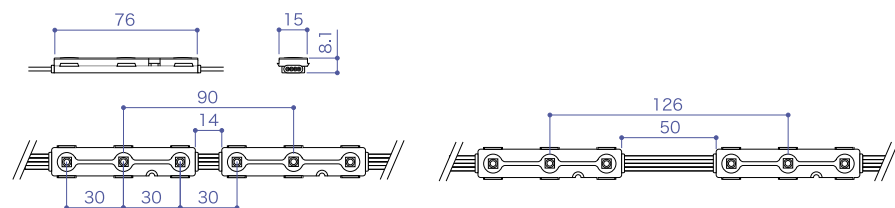

承認図/取扱説明書は
↑ WEB サイトへ

X-STAR CHANNEL 3S-Uw RGB

エクスタスターチャンネル 3S-Uw RGB

内照からライン照明まで、多用途なフルカラーモジュール

配線間隔 14mm, 50mm 2種ご用意しています。

商品名	X-STAR CHANNEL 3S-Uw RGB	
配線間隔	14mm	50mm
型番	XC03-UW-14Q-FC	XC03-UW-50Q-FC
LEDカラー	RGB	
定格電圧	DC12V	
消費電力	最大 0.72W / モジュール	
最大接続数	50 モジュール	
照射角	120°	
カットレンジ	モジュール毎	
本体材質	ABS樹脂	
重量	14mm : 11g / モジュール, 50mm : 12g / モジュール	
使用環境	-20°C ~ 50°C / IP66	
販売単位	50 モジュール / セット	
定価 [税別]	33,000 円 / セット	
商品保証	出荷日より 2 年間	

【特記事項】

○配線部露出での屋外設置不可

関連商品：設置の数量や設営条件に合わせて最適な構成をご提案させていただきます。

その他に乳半カバーなどのオプション品を揃えています。

オプション品詳細はP52掲載)

DC12V 電源
容量に合わせた電源を選定ください。
屋内用スイッチング電源 >> P102
屋外用スイッチング電源 >> P103
密閉型スイッチング電源 >> P103

3ch対応調光ドライバー
調色には調光ドライバーが必要となります。
X-DIMMER 3PRO / X-DIMMER 3PRO10 >> P96
LED調光器8V-24V >> P99