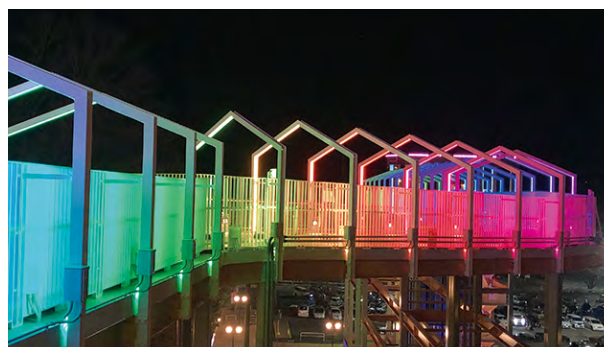

【特記事項】

○配線部露出での屋外設置不可

関連商品：設置の数量や設営条件に合わせて最適な構成をご提案させていただきます。

その他に乳半カバーなどのオプション品を揃えています。

オプション品詳細はP52掲載)

DC12V 電源
容量に合わせた電源を選定ください。
屋内用スイッチング電源 >> P102
屋外用スイッチング電源 >> P103
密閉型スイッチング電源 >> P103

3ch対応調光ドライバー
調色には調光ドライバーが必要となります。
X-DIMMER 3PRO / X-DIMMER 3PRO10 >> P96
LED調光器8V-24V >> P99

DMXコントローラー
制御にはDMXコントローラーが必要となります。
DMXコントローラー >> P90からP93