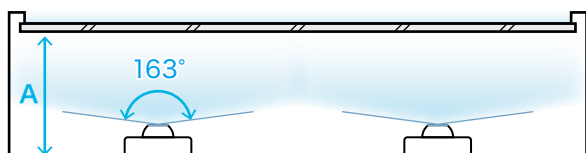

承認図/取扱説明書は
↑ WEB サイトへ

X-STAR CHANNEL 5S-24

エックススター チャンネル 5S-24

薄型内照看板に適した高出力LEDモジュール

均等に配置すると、ムラの少ない発光看板に仕上がります。

看板厚【A】÷ 0.6 = 推奨ピッチ
推奨看板厚 = 50 ~ 100mm

商 品 名	X-STAR CHANNEL 5S-24
型 番	XC05-24V-65
LED カ ラ ー	6500K
定 格 電 圧	DC24V
消 費 電 力	2.4W / モジュール
光 束	230 lm / モジュール
照 射 角 度	163°
カ ッ ト レ ン ジ	1 モジュール毎
最 大 接 続 数	50 モジュール
本 体 重 量	19g / モジュール
使 用 環 境	-30℃ ~ 50℃ / IP66
販 売 単 位	50 モジュール / セット
定 価 [税 別]	25,000 円 / セット
商 品 保 証	出荷日より 1 年間