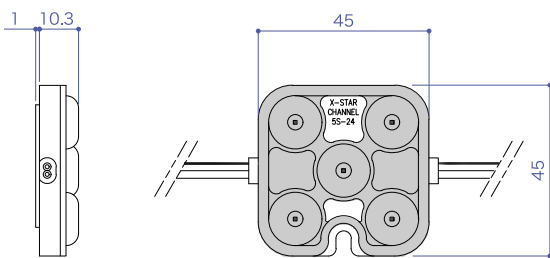

承認図/取扱説明書は
↑ WEB サイトへ

X-STAR CHANNEL 5S-24

エックススター チャンネル 5S-24

薄型内照看板に適した高出力LEDモジュール

均等に配置すると、ムラの少ない発光看板に仕上がります。

看板厚【A】÷ 0.6 = 推奨ピッチ
推奨看板厚 = 50 ~ 100mm

商 品 名	X-STAR CHANNEL 5S-24
型 番	XC05-24V-65
LED カ ラ ー	6500K
定 格 電 圧	DC24V
消 費 電 力	2.4W / モジュール
光 束	230 lm / モジュール
照 射 角 度	163°
カ ッ ト レ ン ジ	1 モジュール毎
最 大 接 続 数	50 モジュール
本 体 重 量	19g / モジュール
使 用 環 境	-30℃ ~ 50℃ / IP66
販 売 単 位	50 モジュール / セット
定 価 [税 別]	25,000 円 / セット
商 品 保 証	出荷日より 1 年間