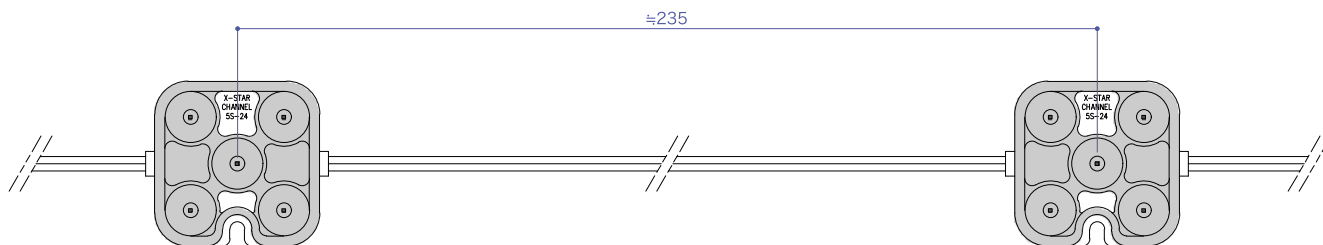

承認図/取扱説明書は
↑ WEB サイトへ

X-STAR CHANNEL 5S-24

エックススター チャンネル 5S-24

薄型内照看板に適した高出力LEDモジュール

均等に配置すると、ムラの少ない発光看板に仕上がります。

看板厚【A】÷ 0.6 = 推奨ピッチ
推奨看板厚 = 50 ~ 100mm

商 品 名	X-STAR CHANNEL 5S-24
型 番	XC05-24V-65
LED カ ラ ー	6500K
定 格 電 圧	DC24V
消 費 電 力	2.4W / モジュール
光 束	230 lm / モジュール
照 射 角 度	163°
カ ッ ト レ ン ジ	1 モジュール毎
最 大 接 続 数	50 モジュール
本 体 重 量	19g / モジュール
使 用 環 境	-30℃ ~ 50℃ / IP66
販 売 単 位	50 モジュール / セット
定 価 [税 別]	25,000 円 / セット
商 品 保 証	出荷日より 1 年間

【特記事項】
○配線部露出での屋外設置不可

関連商品：設置の数量や設営条件に合わせて最適な構成をご提案させていただきます。

DC24V 電源

容量に合わせた電源を選定ください。

屋内用スイッチング電源 >> P102

屋外用スイッチング電源 >> P103

密閉型スイッチング電源 >> P103

調光ドライバー