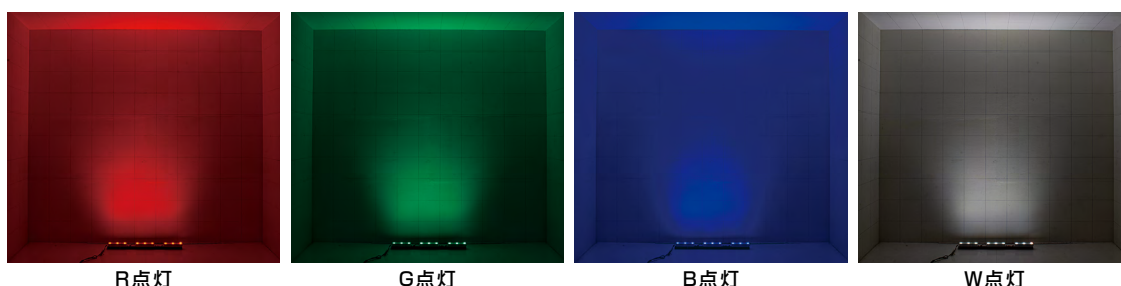

X-STAR WASH RGBW

エクスタスター ウォッシュ RGBW

↑ 承認図 / 取扱説明書は
WEB サイトへ

パワーLED採用、コンパクトなフルカラーウォッシュャー

商 品 名	X-STAR WASH RGBW
型 番	XW03-4824-FC
LED カ ラ ー	RGBW
定 格 電 圧	DC12V
消 費 電 力	最大 16.5W
照 射 角 度	48° x 24°
最 大 接 続 数	6 モジュール
本 体 重 量	690g
使 用 環 境	-20°C ~ 50°C / 屋外仕様 IP65
定 価 [税 別]	30,000 円 / モジュール
商 品 保 証	出荷日より 1 年間

調色には調光ドライバーが必要です。

X-DIMMER 4PRO / X-DIMMER 4PRO-6P >> P97

DMXコントローラー

制御にはDMXコントローラーが必要になります。

DMXコントローラー >> P90からP93

照射イメージ（撮影条件 H3,000mmブース/壁から200mm/3モジュール/全長約1,000mmに配線ピッチ調整）

R点灯

G点灯