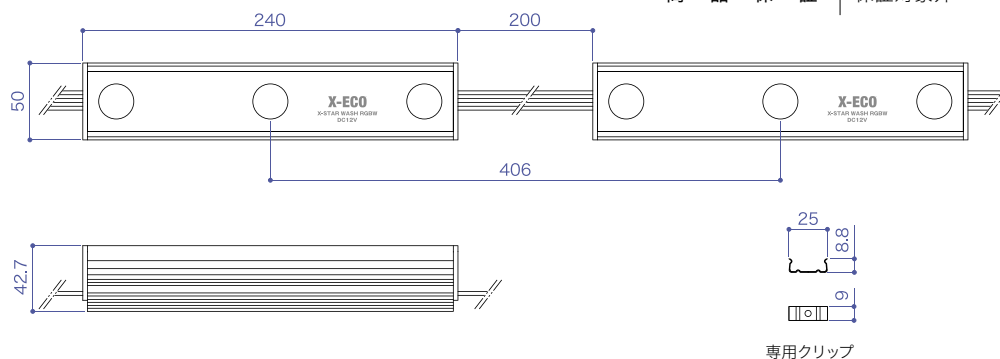

X-STAR WASH RGBW

エクスタスター ウォッシュ RGBW

↑ 承認図 / 取扱説明書は
WEB サイトへ

パワーLED採用、コンパクトなフルカラーウォッシュャー

商 品 名	X-STAR WASH RGBW
型 番	XW03-4824-FC
LED カ ラ ー	RGBW
定 格 電 圧	DC12V
消 費 電 力	最大 16.5W
照 射 角 度	48° x 24°
最 大 接 続 数	6 モジュール
本 体 重 量	690g
使 用 環 境	-20°C ~ 50°C / 屋外仕様 IP65
定 価 [税 別]	30,000 円 / モジュール
商 品 保 証	出荷日より 1 年間

商 品 名	専用クリップ
型 番	XW03-FC-CL
定 価 [税 別]	200 円 / 個
商 品 保 証	保証対象外

関連商品：設置の数量や設営条件に合わせて最適な構成をご提案させていただきます。

DC12V電源

容量に合わせたDC12V電源を選定ください。

屋内用スイッチング電源 >> P102

屋外用スイッチング電源 >> P103

密閉型スイッチング電源 >> P103

4ch対応調光ドライバー