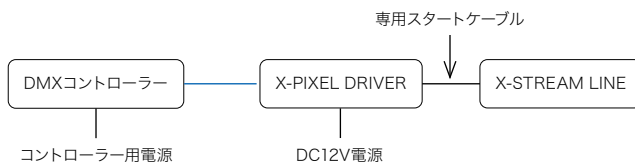

承認図/取扱説明書は
↑ WEB サイトへ

X-STREAM LINE

エクストリーム ライン

ドットレスで個別制御可能なバーライト

接続例

○ 点灯には X-PIXEL DRIVERとDC12V電源が必要となります。
X-PIXEL DRIVERはオートモード演出を搭載しております。

関連商品：設置の数量や設営条件に合わせて最適な構成をご提案させていただきます。

DC12V 電源	DMX制御対応SPIドライバー	DMXコントローラー
容量に合わせた電源を選定ください。	DMX受信、SPI出力するドライバーです。	制御にはDMXコントローラーが必要になります。
屋内用スイッチング電源 >> P102	X-PIXEL DRIVER >> P100	DMXコントローラー >> P90からP93
屋外用スイッチング電源 >> P103		
密閉型スイッチング電源 >> P103		

商品名	X-STREAM LINE 【受注生産】
型番	EF-14-PX-1000FC
LEDカラー	RGBW
定格電圧	DC12V
消費電力	最大 16W
照射角度	70° x 25°
最大接続数	10本
本体重量	1,040g
使用環境	-20℃ ~ 50℃ / 屋外仕様 IP66
その他	専用クリップ2個付属
定価 [税別]	65,000円 / 本
商品保証	出荷日より1年間
商品名	専用スタートケーブル
型番	EF-14-PX-SC
定価 [税別]	4,800円 / 本
商品保証	保証対象外