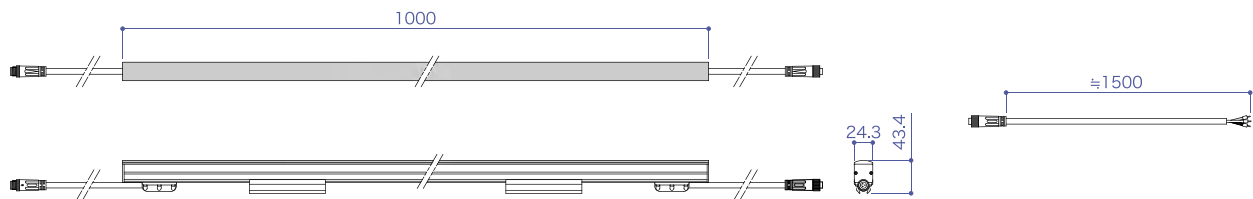

承認図/取扱説明書は
↑ WEB サイトへ

X-STREAM LINE

エクストリーム ライン

ドットレスで個別制御可能なバーライト

接続例

○ 点灯には X-PIXEL DRIVERとDC12V電源が必要となります。
X-PIXEL DRIVERはオートモード演出を搭載しております。

関連商品：設置の数量や設営条件に合わせて最適な構成をご提案させていただきます。

DC12V 電源	DMX制御対応SPIドライバー	DMXコントローラー
容量に合わせた電源を選定ください。	DMX受信、SPI出力するドライバーです。	制御にはDMXコントローラーが必要になります。
屋内用スイッチング電源 >> P102	X-PIXEL DRIVER >> P100	DMXコントローラー >> P90からP93
屋外用スイッチング電源 >> P103		
密閉型スイッチング電源 >> P103		

商品名	X-STREAM LINE 【受注生産】
型番	EF-14-PX-1000FC
LEDカラー	RGBW
定格電圧	DC12V
消費電力	最大 16W
照射角度	70° x 25°
最大接続数	10本
本体重量	1,040g
使用環境	-20℃ ~ 50℃ / 屋外仕様 IP66
その他	専用クリップ2個付属
定価 [税別]	65,000円 / 本
商品保証	出荷日より1年間
商品名	専用スタートケーブル
型番	EF-14-PX-SC
定価 [税別]	4,800円 / 本
商品保証	保証対象外