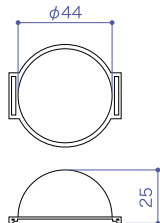

X-STREAM RGB,WHITE用  
ドーム型キャップ (乳半,透明)

専用RXモジュール / 専用TXモジュール

オプション品 (保証対象外)

商品名	型番	その他	定価 [ 税別 ]
X-STREAM RGB,WHITE 用 ドーム型乳半キャップ	<b>CLM-CAP-WH</b>	ドット使用を可能にする乳半キャップ 材質: ポリカーボネート, 50 個 / セット	12,000 円 / セット
X-STREAM RGB,WHITE 用 ドーム型透明キャップ	<b>CLM-CAP-CL</b>	ドット使用を可能にする透明キャップ 材質: ポリカーボネート, 50 個 / セット	12,000 円 / セット
専用 TX モジュール	<b>CLM-TX</b>	RS485, 信号発信用モジュール	5,500 円 / 個
専用 RX モジュール	<b>CLM-RX</b>	RS485, 信号受信用モジュール	5,500 円 / 個