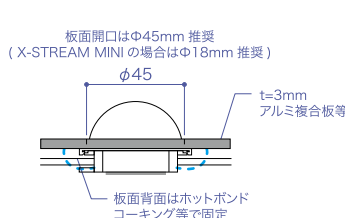

X-STREAM RGB,WHITE用  
ドーム型キャップ (乳半,透明)

専用RXモジュール / 専用TXモジュール

オプション品 (保証対象外)

商品名	型番	その他	定価 [ 税別 ]
X-STREAM RGB,WHITE 用 ドーム型乳半キャップ	<b>CLM-CAP-WH</b>	ドット使用を可能にする乳半キャップ 材質: ポリカーボネート, 50 個 / セット	12,000 円 / セット
X-STREAM RGB,WHITE 用 ドーム型透明キャップ	<b>CLM-CAP-CL</b>	ドット使用を可能にする透明キャップ 材質: ポリカーボネート, 50 個 / セット	12,000 円 / セット
専用 TX モジュール	<b>CLM-TX</b>	RS485, 信号発信用モジュール	5,500 円 / 個
専用 RX モジュール	<b>CLM-RX</b>	RS485, 信号受信用モジュール	5,500 円 / 個

コントローラー類オプション品

1ポートコントローラー

3ポートコントローラー

1ポートコントローラー用ケース

3ポートコントローラー用ケース

スプリットリピーター

DMX対応コンバーター

商品名	X-STREAM 専用 1ポートコントローラー	X-STREAM 専用 3ポートコントローラー
型番	<b>LDC-MCU-1</b>	<b>LDC-MCU-3</b>
定格電圧	DC12V	DC12V
サイズ	W120 x H25 x D93mm	W150 x H25 x D123mm
その他	X-STREAM RGB,WHITE 400(MINIは300)モジュールまで接続可能。 コントローラー同士の接続不可。	単体使用の場合は、X-STREAM RGB,WHITE は400モジュール x3ポート (MINI: 300x3ポート)まで接続可能。 複数台使用の場合は接続可能数が異なります。(お問い合わせください)
定価 [ 税別 ]	60,000 円 / 台	130,000 円 / 台
商品保証	出荷日より1年間	
商品名	1ポートコントローラー用ケース	3ポートコントローラー用ケース
型番	<b>LDC-MCU-1-SC</b>	<b>LDC-MCU-3-SC</b>
サイズ	W148 x H33 x D98mm	W177 x H33 x D128mm
その他	1ポートコントローラー用保護ケース	3ポートコントローラー用保護ケース
定価 [ 税別 ]	17,000 円 / 台	18,000 円 / 台
商品保証	保証対象外	
商品名	X-STREAM 専用スプリットリピーター	X-STREAM 専用 DMX 対応コンバーター
型番	<b>LDC-SP/RE</b>	<b>LDC-DMXCON</b>
サイズ	W120 x H17.8 x D48mm	W108 x H32 x D82mm
その他	LDC-MUC-3 間の信号増幅器です。	DMX データで制御を可能にする機器です。 (X-STREAM WHITE はご使用になれません。) 入力電圧: DC12V, DMX トリガー機能
定価 [ 税別 ]	65,000 円 / 台	40,000 円 / 台
商品保証	出荷日より1年間	