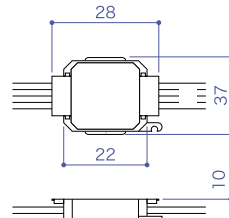

X-STREAM RGB,WHITE用  
ドーム型キャップ (乳半,透明)

専用RXモジュール / 専用TXモジュール

オプション品 (保証対象外)

商品名	型番	その他	定価 [ 税別 ]
X-STREAM RGB,WHITE 用 ドーム型乳半キャップ	<b>CLM-CAP-WH</b>	ドット使用を可能にする乳半キャップ 材質: ポリカーボネート, 50 個 / セット	12,000 円 / セット
X-STREAM RGB,WHITE 用 ドーム型透明キャップ	<b>CLM-CAP-CL</b>	ドット使用を可能にする透明キャップ 材質: ポリカーボネート, 50 個 / セット	12,000 円 / セット
専用 TX モジュール	<b>CLM-TX</b>	RS485, 信号発信用モジュール	5,500 円 / 個
専用 RX モジュール	<b>CLM-RX</b>	RS485, 信号受信用モジュール	5,500 円 / 個

コントローラー類オプション品

1ポートコントローラー

3ポートコントローラー

1ポートコントローラー用ケース

3ポートコントローラー用ケース

スプリットリピーター

DMX対応コンバーター

商品名	X-STREAM 専用 1ポートコントローラー	X-STREAM 専用 3ポートコントローラー
型番	<b>LDC-MCU-1</b>	<b>LDC-MCU-3</b>
定格電圧	DC12V	DC12V
サイズ	W120 x H25 x D93mm	W150 x H25 x D123mm
その他	X-STREAM RGB,WHITE 400(MINIは300)モジュールまで接続可能。 コントローラー同士の接続不可。	単体使用の場合は、X-STREAM RGB,WHITE は400モジュール x3ポート (MINI: 300x3ポート)まで接続可能。 複数台使用の場合は接続可能数が異なります。(お問い合わせください)
定価 [ 税別 ]	60,000 円 / 台	130,000 円 / 台
商品保証	出荷日より1年間	
商品名	1ポートコントローラー用ケース	3ポートコントローラー用ケース
型番	<b>LDC-MCU-1-SC</b>	<b>LDC-MCU-3-SC</b>
サイズ	W148 x H33 x D98mm	W177 x H33 x D128mm
その他	1ポートコントローラー用保護ケース	3ポートコントローラー用保護ケース
定価 [ 税別 ]	17,000 円 / 台	18,000 円 / 台
商品保証	保証対象外	
商品名	X-STREAM 専用スプリットリピーター	X-STREAM 専用 DMX 対応コンバーター
型番	<b>LDC-SP/RE</b>	<b>LDC-DMXCON</b>
サイズ	W120 x H17.8 x D48mm	W108 x H32 x D82mm
その他	LDC-MUC-3 間の信号増幅器です。	DMX データで制御を可能にする機器です。 (X-STREAM WHITE はご使用になれません。) 入力電圧: DC12V, DMX トリガー機能
定価 [ 税別 ]	65,000 円 / 台	40,000 円 / 台
商品保証	出荷日より1年間	