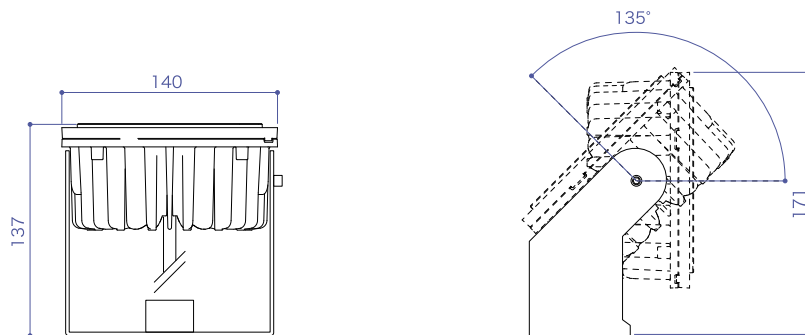

X-WASH ECONOMY

エックスウォッシュ エコノミー

↑ 承認図 / 取扱説明書は
WEB サイトへ

コンパクトでリーズナブルなLED投光器

定電流 1050mA 定電流 1400mA 屋外仕様

商 品 名	X-WASH ECONOMY			
入 力 電 流	1050mA	1400mA 【受注生産】		
型 番	EF-H-43-27K	EF-H-43-50K	EF-H-62-27K	EF-H-62-50K
LED カラー	2700K	5000K	2700K	5000K
消 費 電 力	43W		62W / 台	
照 射 角 度	28°, 45°, 120° ※ご注文時ご指定ください。			
本 体 重 量	1,050g			
使 用 環 境	-20°C ~ 50°C / 屋外仕様 IP65			
付 属 品	1050mA 電源付属		1400mA 電源付属	
そ の 他	ケーブル長3m			
定 価 [税 別]	65,000 円 / 台		72,000 円 / 台	
商 品 保 証	出荷日より1年間			