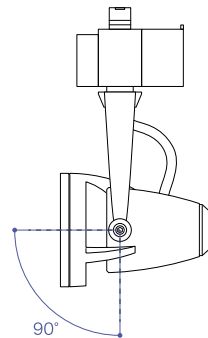

X-SPOT MR16,12V LIGHTING RAIL

エクسسロット MR16,12Vライティングレール

DC12V LEDバルブに最適化した小型スポットライト

承認図/取扱説明書は
WEB サイトへ

X-SPOT MR16 for GU5.3

可動領域

バンドア

パッフル

商品名	型番	本体カラー	本体重量	その他	定価 [税別]
X-SPOT MR16 バンドア	SP-16-BD-W	ホワイト	52g	照射範囲調整用バンドア	4,500 円 / 台
	SP-16-BD-B	ブラック			
X-SPOT MR16 パッフル	SP-16-BF-W	ホワイト	90g	グレア対策用パッフル	2,400 円 / 台
	SP-16-BF-B	ブラック			

スリムな低電圧用ライティングレール。