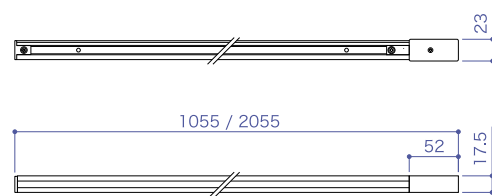

商品名	型番	本体カラー	本体重量	その他	定価 [税別]
X-SPOT MR16 バンドア	SP-16-BD-W	ホワイト	52g	照射範囲調整用バンドア	4,500 円 / 台
	SP-16-BD-B	ブラック			
X-SPOT MR16 パッフル	SP-16-BF-W	ホワイト	90g	グレア対策用パッフル	2,400 円 / 台
	SP-16-BF-B	ブラック			

スリムな低電圧用ライティングレール。

承認図/取扱説明書は
WEB サイトへ

12Vライティングレール / スタートキャップ

12Vライティングレール スタートキャップ装着図

商品名	本体カラー	型番	長さ	本体重量	その他	定価 [税別]	商品保証
12V ライティングレール	ホワイト	X-LT-1000-W	1000mm	357g	0 ~ 50°C / 屋内仕様 12V専用 エンドキャップ付属	5,500 円 / 本	出荷日より 1 年間
	ブラック	X-LT-1000-BK					
	ホワイト	X-LT-2000-W	2000mm	722g		10,500 円 / 本	
	ブラック	X-LT-2000-BK					
12V ライティングレール スタートキャップ	ホワイト	X-LT-C-W	-	20g	0 ~ 50°C / 屋内仕様 12V専用	3,500 円 / 個	
	ブラック	X-LT-C-BK	-				