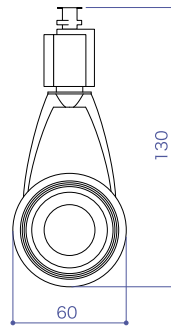

X-SPOT MR16,12V LIGHTING RAIL

エクسسロット MR16,12Vライティングレール

DC12V LEDバルブに最適化した小型スポットライト

承認図/取扱説明書は
WEB サイトへ

X-SPOT MR16 for GU5.3

可動領域

バンドア

パッフル

商品名	型番	本体カラー	本体重量	その他	定価 [税別]
X-SPOT MR16 バンドア	SP-16-BD-W	ホワイト	52g	照射範囲調整用バンドア	4,500 円 / 台
	SP-16-BD-B	ブラック			
X-SPOT MR16 パッフル	SP-16-BF-W	ホワイト	90g	グレア対策用パッフル	2,400 円 / 台
	SP-16-BF-B	ブラック			

スリムな低電圧用ライティングレール。