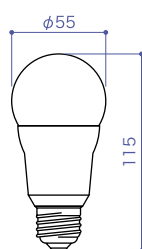

# X-BULB MR16 II, PAR38 II, A19-11W

## エックスバルブ MR16 II、パー 38 II、A19-11W

X-BULB MR16 II

X-BULB A19-11W

承認図/取扱説明書は  
WEBサイトへ

商品名	X-BULB MR16 II					
LEDカラー	2700K			3500K		
型番	EF-MR2-8W-(下記番号)27			EF-MR2-8W-(下記番号)35		
記号	10	25	35	10	25	35
照射角	10°	25°	35°	10°	25°	35°
定格電圧	DC12V					
消費電力	8W					
光束	500 lm			560 lm		
その他	45.6g, Ra90, 屋内仕様, GU5.3					
定価[税別]	2,500円/球					
商品保証	出荷日より500日間					

承認図/取扱説明書は  
WEBサイトへ

商品名	X-BULB PAR38 II					
LEDカラー	2700K					
型番	EF-BLPAR38-30D27K					
照射角	30°					
定格電圧	AC100V					
消費電力	32W					
光束	3200 lm					
その他	Ra80, 屋外仕様(要防水ソケット). E26					
定価[税別]	11,000円/球					
商品保証	出荷日より500日間					