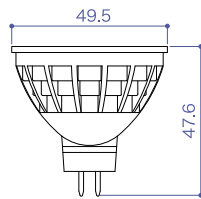

# X-BULB MR16 II, PAR38 II, A19-11W

## エックスバルブ MR16 II、パー 38 II、A19-11W

X-BULB MR16 II

X-BULB A19-11W

承認図/取扱説明書は  
WEBサイトへ

商品名	X-BULB MR16 II					
LEDカラー	2700K			3500K		
型番	EF-MR2-8W-(下記番号)27			EF-MR2-8W-(下記番号)35		
記号	10	25	35	10	25	35
照射角	10°	25°	35°	10°	25°	35°
定格電圧	DC12V					
消費電力	8W					
光束	500 lm			560 lm		
その他	45.6g, Ra90, 屋内仕様, GU5.3					
定価[税別]	2,500円/球					
商品保証	出荷日より500日間					

承認図/取扱説明書は  
WEBサイトへ

商品名	X-BULB PAR38 II					
LEDカラー	2700K					
型番	EF-BLPAR38-30D27K					
照射角	30°					
定格電圧	AC100V					
消費電力	32W					
光束	3200 lm					
その他	Ra80, 屋外仕様(要防水ソケット). E26					
定価[税別]	11,000円/球					
商品保証	出荷日より500日間					