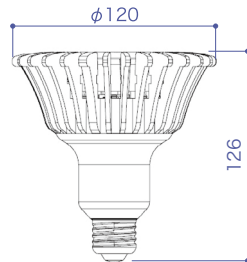

# X-BULB MR16 II, PAR38 II, A19-11W

## エックスバルブ MR16 II、パー 38 II、A19-11W

X-BULB MR16 II

X-BULB A19-11W

承認図/取扱説明書は  
WEBサイトへ

商品名	X-BULB MR16 II					
LEDカラー	2700K			3500K		
型番	EF-MR2-8W-(下記番号)27			EF-MR2-8W-(下記番号)35		
記号	10	25	35	10	25	35
照射角	10°	25°	35°	10°	25°	35°
定格電圧	DC12V					
消費電力	8W					
光束	500 lm			560 lm		
その他	45.6g, Ra90, 屋内仕様, GU5.3					
定価[税別]	2,500円/球					
商品保証	出荷日より500日間					

承認図/取扱説明書は  
WEBサイトへ

商品名	X-BULB PAR38 II					
LEDカラー	2700K					
型番	EF-BLPAR38-30D27K					
照射角	30°					
定格電圧	AC100V					
消費電力	32W					
光束	3200 lm					
その他	Ra80, 屋外仕様(要防水ソケット). E26					
定価[税別]	11,000円/球					
商品保証	出荷日より500日間					

承認図/取扱説明書は  
WEBサイトへ

商品名	X-BULB A19-11W					
LEDカラー	2700K					
型番	EF-E26A19-11W-DM27K					
照射角	220°					
定格電圧	AC100 ~ 120V					
消費電力	11W					
光束	810 lm					
その他	125g, Ra80, 調光可能, 屋外仕様(要防水ソケット). E26					
定価[税別]	2,500円/球					
商品保証	出荷日より500日間					