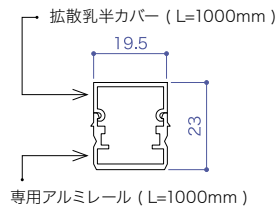

承認図/取扱説明書は
↑ WEB サイトへ

X-RIBBON HP

エックスリボン HP

高出力、高演色テープライト

NEW 新商品
DC 24V
調光可能
カット可能
屋内仕様

共通仕様

定格電圧：DC24V，消費電力 16W / m，照射角：120°，最大接続長：5m，CRI：94
カットレンジ：50mm，重量：215g / ロール，販売単位：5m / ロール，調光可能，屋内仕様

商品名：X-RIBBON HP