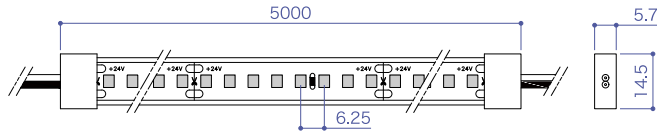

承認図/取扱説明書は
↑ WEB サイトへ

X-RIBBON HP

エックスリボン HP

高出力、高演色テープライト

NEW 新商品
DC 24V
調光可能
カット可能
屋内仕様

共通仕様

定格電圧：DC24V，消費電力 16W / m，照射角：120°，最大接続長：5m，CRI：94
カットレンジ：50mm，重量：215g / ロール，販売単位：5m / ロール，調光可能，屋内仕様

商品名：X-RIBBON HP