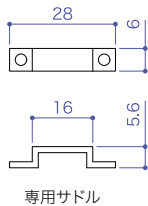

承認図/取扱説明書は
↑ WEB サイトへ

X-RIBBON HP

エックスリボン HP

高出力、高演色テープライト

NEW 新商品
DC 24V
調光可能
カット可能
屋内仕様

共通仕様

定格電圧：DC24V，消費電力 16W / m，照射角：120°，最大接続長：5m，CRI：94
カットレンジ：50mm，重量：215g / ロール，販売単位：5m / ロール，調光可能，屋内仕様

商品名：X-RIBBON HP