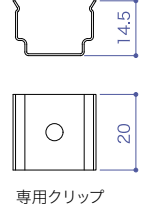

承認図/取扱説明書は
↑ WEB サイトへ

X-RIBBON HP

エックスリボン HP

高出力、高演色テープライト

NEW 新商品
DC 24V
調光可能
カット可能
屋内仕様

共通仕様

定格電圧：DC24V，消費電力 16W / m，照射角：120°，最大接続長：5m，CRI：94
カットレンジ：50mm，重量：215g / ロール，販売単位：5m / ロール，調光可能，屋内仕様

商品名：X-RIBBON HP