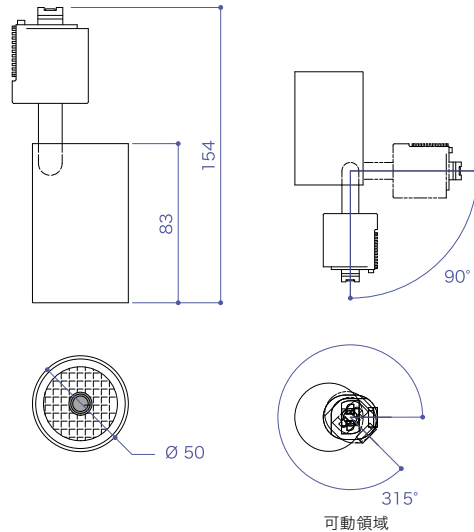

専用カバーリング

可動領域

AC 100V 調光 屋内仕様

承認図 / 取扱説明書は
WEB サイトへ

X-SPOT 50/8 オプション品 (保証対象外)

商品名	型番	定価 [税別]
専用カバーリング	SPM8-CV	1,500円 / 個
専用ハニカム 8	SPM8-HC	1,500円 / 個

商品名 : X-SPOT 50/8

LEDカラー	型番	照射角度	定格電圧	消費電力	光束	その他	定価 [税別]	商品保証
2700K	SPM8W24-100V27	24°	AC100V	8W	550 lm	Ra90, 調光可 屋内仕様	11,500円 / 台	出荷日より 500日間
	SPM8W36-100V27	36°						
4000K	SPM8W24-100V40	24°						
	SPM8W36-100V40	36°						

X-SPOT 50/12

専用ハニカム12 装着時

AC 100V 調光 屋内仕様

承認図 / 取扱説明書は
WEB サイトへ

X-SPOT 50/12 オプション品 (保証対象外)

商品名	型番	定価 [税別]
専用ハニカム 12	SPM12-HC	1,500円 / 台

商品名 : X-SPOT 50/12

LEDカラー	型番	照射角度	定格電圧	消費電力	光束	その他	定価 [税別]	商品保証
2700K	SPM12W12-100V27	12°	AC100V	12W	950 lm	Ra90, 調光可 屋内仕様	14,000円 / 台	出荷日より 500日間
	SPM12W24-100V27	24°						
	SPM12W36-100V27	36°						
4000K	SPM12W12-100V40	12°			1000 lm			
	SPM12W24-100V40	24°						
	SPM12W36-100V40	36°						