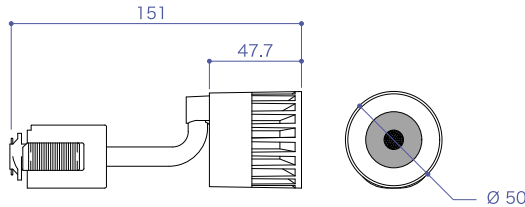

ユニバーシティ

インフォメーション

X-SPOT 50/8, X-SPOT 50/12

エクسسポット 50/8、エクسسポット 50/12

LED FIXTURE
POWERED BY MEGAMAN®

ダイレクト100V対応の小型スポットライト

X-SPOT 50/8

専用ハニカム8

専用カバーリング

可動領域

AC 100V 調光 屋内仕様

承認図 / 取扱説明書は
WEB サイトへ

X-SPOT 50/8 オプション品 (保証対象外)

商品名	型番	定価 [税別]
専用カバーリング	SPM8-CV	1,500円 / 個
専用ハニカム 8	SPM8-HC	1,500円 / 個

商品名 : X-SPOT 50/8

LEDカラー	型番	照射角度	定格電圧	消費電力	光束	その他	定価 [税別]	商品保証
2700K	SPM8W24-100V27	24°	AC100V	8W	550 lm	Ra90, 調光可 屋内仕様	11,500円 / 台	出荷日より 500日間
	SPM8W36-100V27	36°						
4000K	SPM8W24-100V40	24°						
	SPM8W36-100V40	36°						