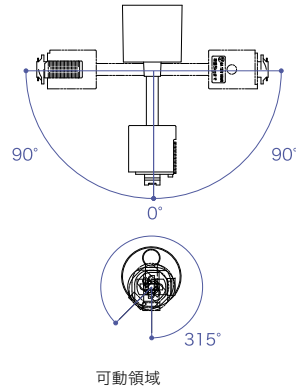

ユニバーシティ

インフォメーション

X-SPOT 50/8, X-SPOT 50/12

エクسسポット 50/8、エクسسポット 50/12

LED FIXTURE
POWERED BY MEGAMAN®

ダイレクト100V対応の小型スポットライト

X-SPOT 50/8

専用ハニカム8

専用カバーリング

可動領域

AC 100V 調光 屋内仕様

承認図 / 取扱説明書は
WEB サイトへ

X-SPOT 50/8 オプション品 (保証対象外)

商品名	型番	定価 [税別]
専用カバーリング	SPM8-CV	1,500円 / 個
専用ハニカム 8	SPM8-HC	1,500円 / 個

商品名 : X-SPOT 50/8

LEDカラー	型番	照射角度	定格電圧	消費電力	光束	その他	定価 [税別]	商品保証
2700K	SPM8W24-100V27	24°	AC100V	8W	550 lm	Ra90, 調光可 屋内仕様	11,500円 / 台	出荷日より 500日間
	SPM8W36-100V27	36°						
4000K	SPM8W24-100V40	24°						
	SPM8W36-100V40	36°						