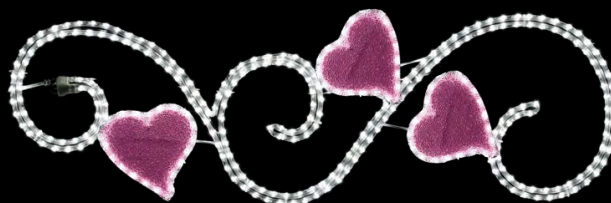

【LEDクリスタルスノーflakeモチーフ 共通仕様】

定格電圧/AC100V 消費電力/ホワイト 22W ブルー18W 保証期間/出荷日より90日間 付属品/整流器付きパワーコード

デザインの幅の広がるアラベスクモチーフ

取扱説明書、カタログダウンロードはQRコードからWEBをチェック

LEDアラベスク&スター W

LED-AB-3S-1200-W  
48,000円/枚 [税別]  
W1200 x H380mm / 22W  
1,800g