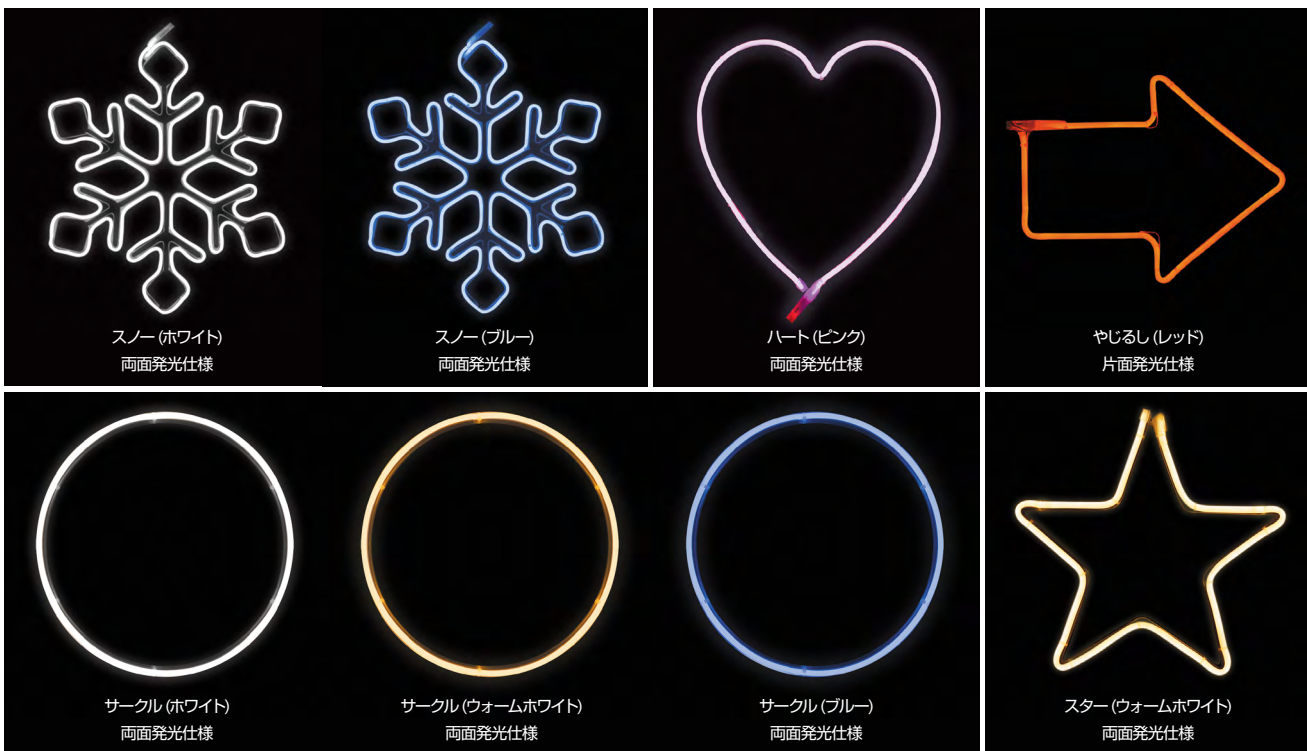

# LED NEON MOTIF Series

LEDネオンモチーフシリーズ

- ネオンタイプのモチーフが新登場
- LEDストリングスシリーズとの接続が可能

スノー (ホワイト)  
両面発光仕様

スノー (ブルー)  
両面発光仕様

ハート (ピンク)  
両面発光仕様

やじるし (レッド)  
片面発光仕様

サークル (ホワイト)  
両面発光仕様

サークル (ウォームホワイト)  
両面発光仕様

サークル (ブルー)  
両面発光仕様

スター (ウォームホワイト)  
両面発光仕様

【LEDネオンモチーフ シリーズ 共通仕様】

定格電圧/AC100V コード色/黒 保証期間/出荷日より90日間 ※点灯には整流器付きメタルパワーコードが別途必要です。

商品名	LEDネオンモチーフ スノー		LEDネオンモチーフ ハート	LEDネオンモチーフ やじるし
型番	LED-NS50-カラー番号		LED-NH35-カラー番号	LED-NAR35-カラー番号
カラー番号	WH	BL	PK	RD
カラー	ホワイト	ブルー	ピンク	レッド
サイズ (mm)	H500, 1200g		H350, 390g	W350, 300g
消費電力	14.5W		3.3W	3.5W
定価 [税別]	28,000円		8,500円	7,000円