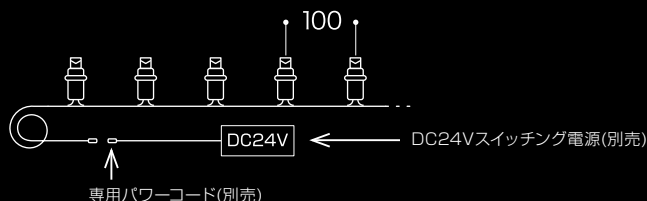

LED STRINGS 24V

LED ストリングス 24V

安全性を重視したDC24V仕様のLEDストリングス

DC 24V
5mm球
拡散
3 COLOR
意匠登録済
調光
屋外仕様

取扱説明書、カタログダウンロードはQRコードからWEBをチェック

○調光にはDC24V対応の調光器が必要となります。別途お問い合わせください。

共通仕様	
定格電圧	DC24V
消費電力	5W
最大接続数	6本
その他	全長9,600mm, ピッチ100mm, 96球, 黒コード
保証期間	出荷日より90日間