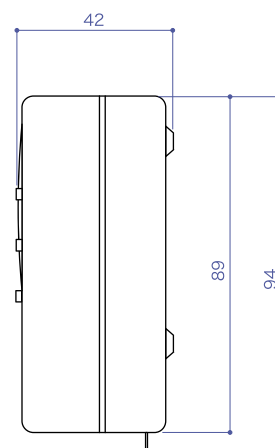

承認図/取扱説明書は
↑ WEB サイトへ

PR512

PR512

PC接続なしで様々な演出空間をコントロールできる スタンドアロンタイプ

DC
5V~
5.5VDMX
出力屋内
仕様

商 品 名	PR512 イージースタンドアロン ue-7	PR512 イージースタンドアロン u-8
型 番	PR512ESA-E7	PR512ESA-8
定 格 電 圧	DC5V ~ 5.5V	
特 徴	スタンドアロン PR512 単体で使用可 音楽連動	スタンドアロン PR512 単体で使用可
そ の 他	XLR 3pin (メス), XLR 5pin (メス) USB ミニコネクター 2 x 512ch まで制御可 MicroSD カード付属	XLR 3pin (メス) USB ミニコネクター 512ch まで制御可
使 用 環 境	屋内仕様	
定 価 [税 別]	130,000 円 / 台	100,000 円 / 台
商 品 保 証	出荷日より1年間	