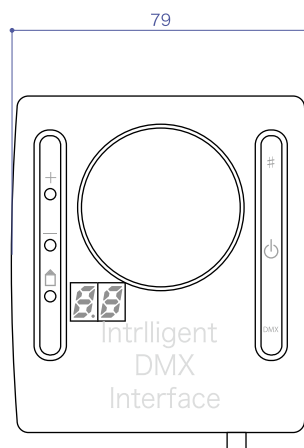

承認図/取扱説明書は
↑ WEB サイトへ

PR512

PR512

PC接続なしで様々な演出空間をコントロールできる スタンドアロンタイプ

DC
5V~
5.5VDMX
出力屋内
仕様

商 品 名	PR512 イージースタンドアロン ue-7	PR512 イージースタンドアロン u-8
型 番	PR512ESA-E7	PR512ESA-8
定 格 電 圧	DC5V ~ 5.5V	
特 徴	スタンドアロン PR512 単体で使用可 音楽連動	スタンドアロン PR512 単体で使用可
そ の 他	XLR 3pin (メス), XLR 5pin (メス) USB ミニコネクター 2 x 512ch まで制御可 MicroSD カード付属	XLR 3pin (メス) USB ミニコネクター 512ch まで制御可
使 用 環 境	屋内仕様	
定 価 [税 別]	130,000 円 / 台	100,000 円 / 台
商 品 保 証	出荷日より1年間	

【特記事項】

- 電源は必ず専用アダプターをご使用ください。
- 屋外で使用の場合は別途防水ボックスをご使用ください。(要放熱対策)

商 品 名	専用アダプター
型 番	5VDC-1A
入 力 電 圧	AC100V ~ 240V
出 力 電 圧	DC5.5V
使 用 環 境	屋内仕様
定 価 [税 別]	4,000 円 / 台
商 品 保 証	出荷日より1年間

接続例

設置の数量や設営条件に合わせて最適な構成をご提案させていただきます。