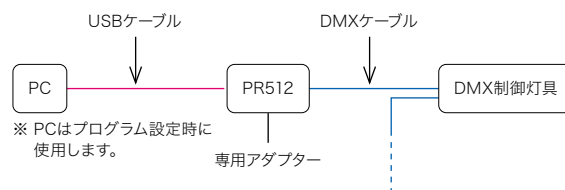

接続例

設置の数量や設営条件に合わせて最適な構成をご提案させていただきます。