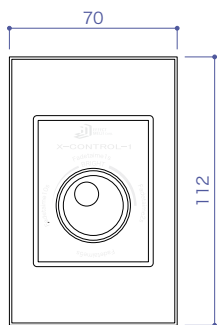

X-CONTROL 1,ART-8D

エクスコントロール 1、エアールティ-8D

1ch調光用のシンプルなDMX調光コントローラー

X-CONTROL-1

承認図 / 取扱説明書は
WEB サイトへDC
12V ~
24VDMX
出力屋内
仕様

商品名	X-CONTROL-1
型番	X-CONTROL-1
定格電圧	DC12V ~ 24V
本体重量	72g
使用環境	0°C ~ 45°C / 結露無きこと
定価 [税別]	18,000円 / 台
商品保証	出荷日より1年間

接続例

【特記事項】

- 屋外で使用する場合は別途防水ボックスをご使用ください。(要放熱対策)
- 端子台への接続が正しくなされているかを通電する前にご確認ください。

タッチパネル、リモコン操作可能な 8シーンメモリーDMX調光コントローラー

ART-8D

承認図 / 取扱説明書は
WEB サイトへDC
12V ~
24V0V-10V
出力DMX
出力屋内
仕様

商品名	ART-8D
型番	ART-8D
定格電圧	DC12V ~ 24V
本体重量	165g / 台
その他	8シーンのプログラム設定可 8Chまで制御可 専用リモコン付属 リンク機能有
使用環境	0°C ~ 45°C / 結露無きこと
定価 [税別]	43,500円 / 台
商品保証	出荷日より1年間

接続例

【特記事項】

- 黒ボディ受注生産可能(100台 / ロット)
- 屋外で使用する場合は別途防水ボックスをご使用ください。(要放熱対策)
- 端子台への接続が正しくなされているかを通電する前にご確認ください。

コントローラー用電源 (商品保証 : 出荷日より1年間)

商品名	型番	入力電圧	出力電圧	サイズ	重量	使用環境	定価 [税別]
DC12V 10W AC-DC アダプター	SPU10-105	AC100V	DC12V	W28 x D45.6 x H74mm	90g	屋内仕様	1,300円 / 台