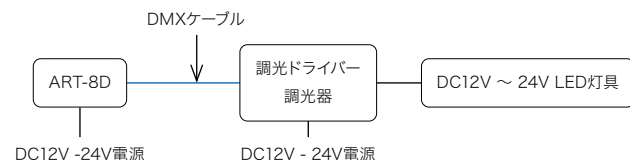

接続例

【特記事項】

- ○黒ボディ受注生産可能(100台 / ロット)
- ○屋外で使用する場合は別途防水ボックスをご使用ください。(要放熱対策)
- ○端子台への接続が正しくなされているかを通電する前にご確認ください。

コントローラー用電源 (商品保証 : 出荷日より1年間)

商品名	型番	入力電圧	出力電圧	サイズ	重量	使用環境	定価 [税別]
DC12V 10W AC-DC アダプター	SPU10-105	AC100V	DC12V	W28 x D45.6 x H74mm	90g	屋内仕様	1,300円 / 台

関連商品 : 設置の数量や設営条件に合わせて最適な構成をご提案させていただきます。

調光ドライバー

調光には必ず、調光ドライバーが必要となります。

調光ドライバー >> P94からP99