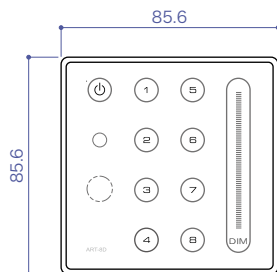

接続例

【特記事項】

- 屋外で使用する場合は別途防水ボックスをご使用ください。(要放熱対策)
- 端子台への接続が正しくなされているかを通電する前にご確認ください。

タッチパネル、リモコン操作可能な 8シーンメモリーDMX調光コントローラー

ART-8D

承認図 / 取扱説明書は
WEB サイトへDC
12V ~
24V0V-10V
出力DMX
出力屋内
仕様

商品名	ART-8D
型番	ART-8D
定格電圧	DC12V ~ 24V
本体重量	165g / 台
その他	8シーンのプログラム設定可 8Chまで制御可 専用リモコン付属 リンク機能有
使用環境	0°C ~ 45°C / 結露無きこと
定価 [税別]	43,500円 / 台
商品保証	出荷日より1年間