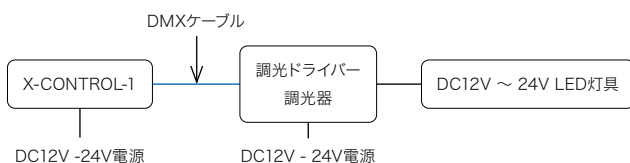

X-CONTROL 1,ART-8D

エクスコントロール 1、エアールティ-8D

1ch調光用のシンプルなDMX調光コントローラー

X-CONTROL-1

承認図 / 取扱説明書は
WEB サイトへDC
12V ~
24VDMX
出力屋内
仕様

商品名	X-CONTROL-1
型番	X-CONTROL-1
定格電圧	DC12V ~ 24V
本体重量	72g
使用環境	0°C ~ 45°C / 結露無きこと
定価 [税別]	18,000円 / 台
商品保証	出荷日より1年間

接続例

【特記事項】

- 屋外で使用する場合は別途防水ボックスをご使用ください。(要放熱対策)
- 端子台への接続が正しくなされているかを通電する前にご確認ください。

タッチパネル、リモコン操作可能な 8シーンメモリーDMX調光コントローラー

ART-8D

承認図 / 取扱説明書は
WEB サイトへDC
12V ~
24V0V-10V
出力DMX
出力屋内
仕様

商品名	ART-8D
型番	ART-8D
定格電圧	DC12V ~ 24V
本体重量	165g / 台
その他	8シーンのプログラム設定可 8Chまで制御可 専用リモコン付属 リンク機能有
使用環境	0°C ~ 45°C / 結露無きこと
定価 [税別]	43,500円 / 台
商品保証	出荷日より1年間