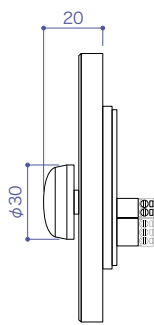

X-CONTROL 1,ART-8D

エクスコントロール 1、エアールティ-8D

1ch調光用のシンプルなDMX調光コントローラー

X-CONTROL-1

承認図 / 取扱説明書は
WEB サイトへDC
12V ~
24VDMX
出力屋内
仕様

商品名	X-CONTROL-1
型番	X-CONTROL-1
定格電圧	DC12V ~ 24V
本体重量	72g
使用環境	0°C ~ 45°C / 結露無きこと
定価 [税別]	18,000円 / 台
商品保証	出荷日より1年間