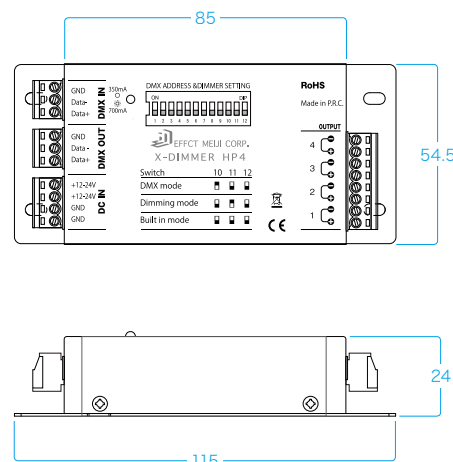

DC12V-24V DMX 制御 屋内仕様

X-DIMMER HP4

エックスディマーHP4

DOWNLOAD

点灯動画、施工事例動画
承認図、取説、IES等
QRコード読み取り→

定電流灯具用調光器

SPEC 本製品の仕様や特記事項

製品名	X-DIMMER-HP4
型番	X-DIMMER-HP4
入力電圧	DC12V ~ 24V
出力電流	350mA もしくは 700mA 出力に切り替え可能
本体重量	175g
使用環境	0°C ~ 45°C / 結露無きこと
その他	オートモード搭載
製品保証	出荷日より1年間
定価【税別】	33,000円/台

【特記事項】

- 電源はDC12V ~ 24Vをご使用ください。
- 屋外で使用の場合は別途防水ボックスをご使用ください。(要放熱対策)
- 端子台への接続が正しくなされているかを通電する前にご確認ください。

SYSTEM 代表的な構成例(概略図)