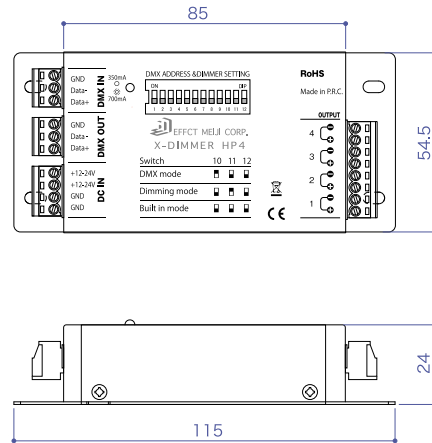

承認図 / 取扱説明書は
↑ WEB サイトへ

X-DIMMER HP4

エクスディマー HP4

定電流灯具用調光ドライバー

DC 12V ~ 24V DMX 出力 屋内仕様

商品名	X-DIMMER HP4
型番	X-DIMMER-HP4
入出力電圧	DC12V ~ 24V
出力電流	350mA もしくは 700mA ※ご注文時、出力電流をご指定ください。
本体重量	175g
使用環境	0°C ~ 45°C / 結露無きこと
その他	オートモード搭載, DMX512 制御
定価 [税別]	33,000 円 / 台
商品保証	出荷日より 1 年間

【特記事項】

- 屋外で使用する場合は別途防水ボックスをご使用ください。(要放熱対策)
- 端子台への接続が正しくなされているかを通電する前にご確認ください。

接続例：設置の数量や設営条件に合わせて最適な構成をご提案させていただきます。

●X-DIMMER-HP4 調光モード/オートモード

※調光モード：ディップスイッチでの調光レベル設定

●DMXコントローラーを使用する場合