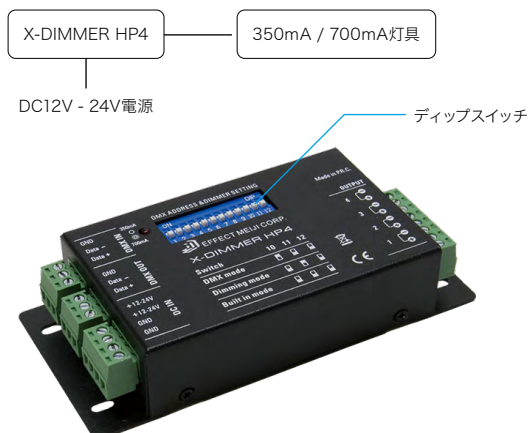

承認図 / 取扱説明書は
↑ WEB サイトへ

X-DIMMER HP4

エクスディマー HP4

定電流灯具用調光ドライバー

DC 12V ~ 24V DMX 出力 屋内仕様

商品名	X-DIMMER HP4
型番	X-DIMMER-HP4
入出力電圧	DC12V ~ 24V
出力電流	350mA もしくは 700mA ※ご注文時、出力電流をご指定ください。
本体重量	175g
使用環境	0°C ~ 45°C / 結露無きこと
その他	オートモード搭載, DMX512 制御
定価 [税別]	33,000 円 / 台
商品保証	出荷日より 1 年間

【特記事項】

- 屋外で使用する場合は別途防水ボックスをご使用ください。(要放熱対策)
- 端子台への接続が正しくなされているかを通電する前にご確認ください。

接続例：設置の数量や設営条件に合わせて最適な構成をご提案させていただきます。

●X-DIMMER-HP4 調光モード/オートモード

※調光モード：ディップスイッチでの調光レベル設定

●DMXコントローラーを使用する場合