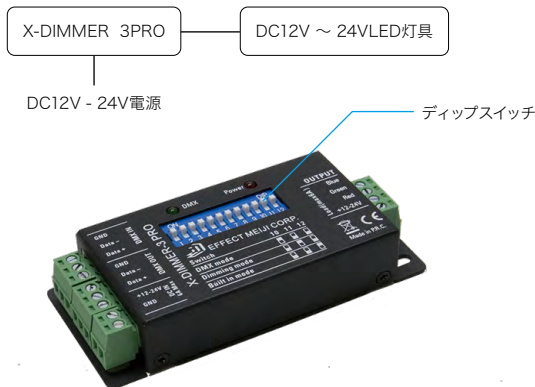

承認図/取扱説明書は
↑ WEB サイトへ

X-DIMMER 3PRO,3PRO10

エクスディマー 3PRO、3PRO10

3ch対応調光ドライバー

DC 12V ~ 24V DMX 出力 屋内仕様

X-DIMMER 3PRO

商品名	X-DIMMER 3PRO
型番	X-DIMMER-3PRO
入出力電圧	DC12V ~ 24V
容量	6A (2Ax3ch)
本体重量	90g
使用環境	0°C ~ 45°C / 結露無きこと
その他	オートモード搭載, DMX512制御
定価[税別]	14,500円 / 台
商品保証	出荷日より1年間

X-DIMMER 3PRO10

商品名	X-DIMMER 3PRO10
型番	X-DIMMER-3PRO10
入出力電圧	DC12V ~ 24V
容量	10A (3.3Ax3ch)
本体重量	160g
使用環境	0°C ~ 45°C / 結露無きこと
その他	オートモード搭載, DMX512制御
定価[税別]	29,500円 / 台
商品保証	出荷日より1年間

【特記事項】

- 灯具を接続する際は必ず容量以下になるように接続してください。
- 屋外で使用する場合は別途防水ボックスをご使用ください。(要放熱対策)
- 端子台への接続が正しくなされているかを通電する前にご確認ください。

接続例：設置の数量や設営条件に合わせて最適な構成をご提案させていただきます。

● X-DIMMER 3PRO、X-DIMMER 3PRO 10 調光モード/オートモード

※調光モード：ディップスイッチでの調光レベル設定

● DMXコントローラーを使用する場合

※RGB照明灯具の調色から単色の調光ドライバーとしてもお使い頂けます。

演出照明

映像音響

一般照明