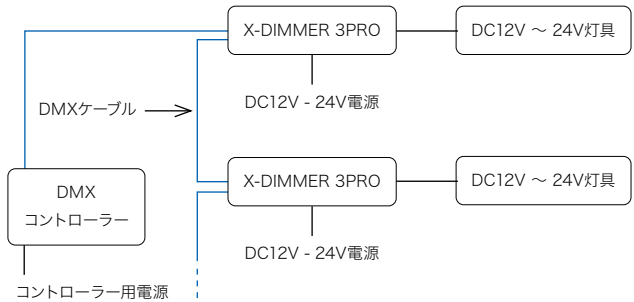

承認図/取扱説明書は
↑ WEB サイトへ

X-DIMMER 3PRO,3PRO10

エクスディマー 3PRO、3PRO10

3ch対応調光ドライバー

DC 12V ~ 24V DMX 出力 屋内仕様

X-DIMMER 3PRO

商品名	X-DIMMER 3PRO
型番	X-DIMMER-3PRO
入出力電圧	DC12V ~ 24V
容量	6A (2Ax3ch)
本体重量	90g
使用環境	0°C ~ 45°C / 結露無きこと
その他	オートモード搭載, DMX512制御
定価[税別]	14,500円 / 台
商品保証	出荷日より1年間

X-DIMMER 3PRO10

商品名	X-DIMMER 3PRO10
型番	X-DIMMER-3PRO10
入出力電圧	DC12V ~ 24V
容量	10A (3.3Ax3ch)
本体重量	160g
使用環境	0°C ~ 45°C / 結露無きこと
その他	オートモード搭載, DMX512制御
定価[税別]	29,500円 / 台
商品保証	出荷日より1年間

【特記事項】

- 灯具を接続する際は必ず容量以下になるように接続してください。
- 屋外で使用する場合は別途防水ボックスをご使用ください。(要放熱対策)
- 端子台への接続が正しくなされているかを通電する前にご確認ください。

接続例：設置の数量や設営条件に合わせて最適な構成をご提案させていただきます。

● X-DIMMER 3PRO、X-DIMMER 3PRO 10 調光モード/オートモード

※調光モード：ディップスイッチでの調光レベル設定

● DMXコントローラーを使用する場合

※RGB照明灯具の調色から単色の調光ドライバーとしてもお使い頂けます。

演出照明

映像音響

一般照明