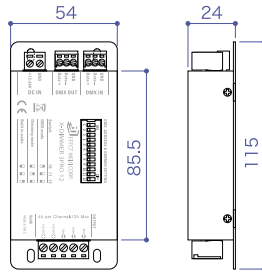

承認図/取扱説明書は
↑ WEB サイトへ

X-DIMMER 3PRO,3PRO10

エクスディマー 3PRO、3PRO10

3ch対応調光ドライバー

DC 12V ~ 24V DMX 出力 屋内仕様

X-DIMMER 3PRO

商品名	X-DIMMER 3PRO
型番	X-DIMMER-3PRO
入出力電圧	DC12V ~ 24V
容量	6A (2Ax3ch)
本体重量	90g
使用環境	0°C ~ 45°C / 結露無きこと
その他	オートモード搭載, DMX512制御
定価[税別]	14,500円 / 台
商品保証	出荷日より1年間

X-DIMMER 3PRO10

商品名	X-DIMMER 3PRO10
型番	X-DIMMER-3PRO10
入出力電圧	DC12V ~ 24V
容量	10A (3.3Ax3ch)
本体重量	160g
使用環境	0°C ~ 45°C / 結露無きこと
その他	オートモード搭載, DMX512制御
定価[税別]	29,500円 / 台
商品保証	出荷日より1年間

【特記事項】

- 灯具を接続する際は必ず容量以下になるように接続してください。
- 屋外で使用する場合は別途防水ボックスをご使用ください。(要放熱対策)
- 端子台への接続が正しくなされているかを通電する前にご確認ください。