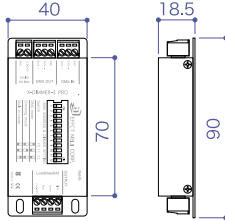

承認図/取扱説明書は
↑ WEB サイトへ

X-DIMMER 3PRO,3PRO10

エクスディマー 3PRO、3PRO10

3ch対応調光ドライバー

DC 12V ~ 24V DMX 出力 屋内仕様

X-DIMMER 3PRO

商品名	X-DIMMER 3PRO
型番	X-DIMMER-3PRO
入出力電圧	DC12V ~ 24V
容量	6A (2Ax3ch)
本体重量	90g
使用環境	0°C ~ 45°C / 結露無きこと
その他	オートモード搭載, DMX512制御
定価[税別]	14,500円 / 台
商品保証	出荷日より1年間

X-DIMMER 3PRO10

商品名	X-DIMMER 3PRO10
型番	X-DIMMER-3PRO10
入出力電圧	DC12V ~ 24V
容量	10A (3.3Ax3ch)
本体重量	160g
使用環境	0°C ~ 45°C / 結露無きこと
その他	オートモード搭載, DMX512制御
定価[税別]	29,500円 / 台
商品保証	出荷日より1年間

【特記事項】

- 灯具を接続する際は必ず容量以下になるように接続してください。
- 屋外で使用する場合は別途防水ボックスをご使用ください。(要放熱対策)
- 端子台への接続が正しくなされているかを通電する前にご確認ください。