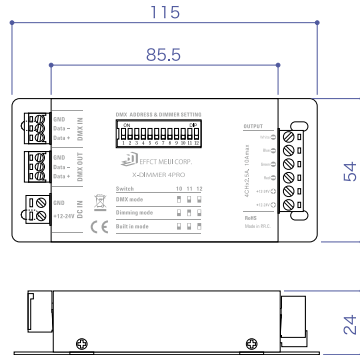

X-DIMMER 4PRO, 4PRO-6

エクステディマー 4PRO、4PRO-6

承認図 / 取扱説明書は
↑ WEB サイトへ

4ch対応調光ドライバー

DC 12V ~ 24V DMX 出力 屋内仕様

X-DIMMER 4PRO

X-DIMMER 4PRO-6

商品名	X-DIMMER 4PRO
型番	X-DIMMER-4PRO
入出力電圧	DC12V ~ 24V
容量	10A(2.5Ax4ch)
本体重量	170g
使用環境	0°C ~ 45°C / 結露無きこと
その他	オートモード搭載, DMX512 制御
定価 [税別]	33,000 円 / 台
商品保証	出荷日より 1 年間

NEW
新商品

商品名	X-DIMMER 4PRO-6
型番	X-DIMMER-4PRO-6
入出力電圧	DC12V ~ 24V
容量	15A(1.5Ax4ch / 6ポート)
本体重量	780g
使用環境	0°C ~ 45°C / 結露無きこと
その他	オートモード搭載, DMX512 制御
定価 [税別]	150,000 円 / 台
商品保証	出荷日より 1 年間

【特記事項】

- 灯具を接続する際は必ず容量以下になる様に接続してください。
- 屋外で使用する場合は別途防水ボックスをご使用ください。(要放熱対策)
- 端子台への接続が正しくなされているかを通電する前にご確認ください。