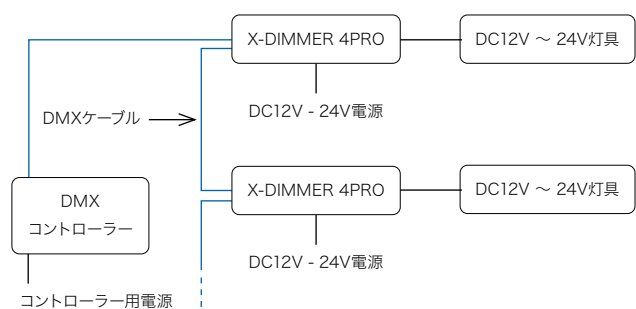

X-DIMMER 4PRO, 4PRO-6

エクステディマー 4PRO、4PRO-6

承認図 / 取扱説明書は
↑ WEB サイトへ

4ch対応調光ドライバー

DC 12V ~ 24V DMX 出力 屋内仕様

X-DIMMER 4PRO

X-DIMMER 4PRO-6

商品名	X-DIMMER 4PRO
型番	X-DIMMER-4PRO
入出力電圧	DC12V ~ 24V
容量	10A(2.5Ax4ch)
本体重量	170g
使用環境	0°C ~ 45°C / 結露無きこと
その他	オートモード搭載, DMX512 制御
定価 [税別]	33,000 円 / 台
商品保証	出荷日より 1 年間

NEW
新商品

商品名	X-DIMMER 4PRO-6
型番	X-DIMMER-4PRO-6
入出力電圧	DC12V ~ 24V
容量	15A(1.5Ax4ch / 6ポート)
本体重量	780g
使用環境	0°C ~ 45°C / 結露無きこと
その他	オートモード搭載, DMX512 制御
定価 [税別]	150,000 円 / 台
商品保証	出荷日より 1 年間

【特記事項】

- 灯具を接続する際は必ず容量以下になる様に接続してください。
- 屋外で使用する場合は別途防水ボックスをご使用ください。(要放熱対策)
- 端子台への接続が正しくなされているかを通電する前にご確認ください。

接続例：設置の数量や設営条件に合わせて最適な構成をご提案させていただきます。

● X-DIMMER 4PRO、X-DIMMER 4PRO-6 調光モード/オートモード

※ X-DIMMER 4PRO：調光モード時、ディップスイッチでの調光レベル設定

※ X-DIMMER 4PRO-6：調光モード時、ボタン操作での調光レベル設定

● DMXコントローラーを使用する場合

※ RGBW照明灯具の調色から単色の調光ドライバーとしてもお使い頂けます。