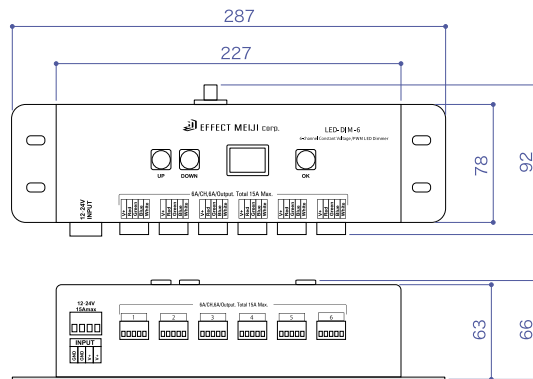

X-DIMMER 4PRO, 4PRO-6

エクステディマー 4PRO、4PRO-6

承認図 / 取扱説明書は
↑ WEB サイトへ

4ch対応調光ドライバー

DC 12V ~ 24V DMX 出力 屋内仕様

X-DIMMER 4PRO

X-DIMMER 4PRO-6

商品名	X-DIMMER 4PRO
型番	X-DIMMER-4PRO
入出力電圧	DC12V ~ 24V
容量	10A(2.5Ax4ch)
本体重量	170g
使用環境	0°C ~ 45°C / 結露無きこと
その他	オートモード搭載, DMX512 制御
定価 [税別]	33,000 円 / 台
商品保証	出荷日より 1 年間

NEW
新商品

商品名	X-DIMMER 4PRO-6
型番	X-DIMMER-4PRO-6
入出力電圧	DC12V ~ 24V
容量	15A(1.5Ax4ch / 6ポート)
本体重量	780g
使用環境	0°C ~ 45°C / 結露無きこと
その他	オートモード搭載, DMX512 制御
定価 [税別]	150,000 円 / 台
商品保証	出荷日より 1 年間

【特記事項】

- 灯具を接続する際は必ず容量以下になる様に接続してください。
- 屋外で使用する場合は別途防水ボックスをご使用ください。(要放熱対策)
- 端子台への接続が正しくなされているかを通電する前にご確認ください。