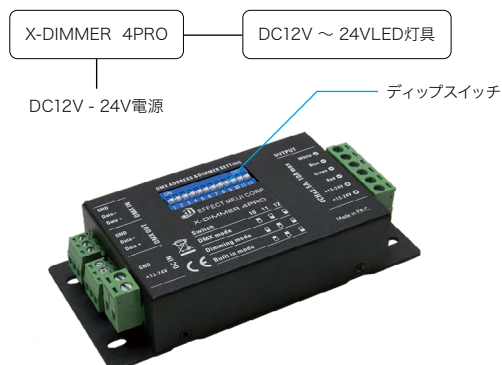

X-DIMMER 4PRO, 4PRO-6

エクステディマー 4PRO、4PRO-6

承認図 / 取扱説明書は
↑ WEB サイトへ

4ch対応調光ドライバー

DC 12V ~ 24V DMX 出力 屋内仕様

X-DIMMER 4PRO

X-DIMMER 4PRO-6

商品名	X-DIMMER 4PRO
型番	X-DIMMER-4PRO
入出力電圧	DC12V ~ 24V
容量	10A(2.5Ax4ch)
本体重量	170g
使用環境	0°C ~ 45°C / 結露無きこと
その他	オートモード搭載, DMX512 制御
定価 [税別]	33,000 円 / 台
商品保証	出荷日より 1 年間

NEW
新商品

商品名	X-DIMMER 4PRO-6
型番	X-DIMMER-4PRO-6
入出力電圧	DC12V ~ 24V
容量	15A(1.5Ax4ch / 6ポート)
本体重量	780g
使用環境	0°C ~ 45°C / 結露無きこと
その他	オートモード搭載, DMX512 制御
定価 [税別]	150,000 円 / 台
商品保証	出荷日より 1 年間

【特記事項】

- 灯具を接続する際は必ず容量以下になる様に接続してください。
- 屋外で使用する場合は別途防水ボックスをご使用ください。(要放熱対策)
- 端子台への接続が正しくなされているかを通電する前にご確認ください。

接続例：設置の数量や設営条件に合わせて最適な構成をご提案させていただきます。

● X-DIMMER 4PRO、X-DIMMER 4PRO-6 調光モード/オートモード

※ X-DIMMER 4PRO：調光モード時、ディップスイッチでの調光レベル設定

※ X-DIMMER 4PRO-6：調光モード時、ボタン操作での調光レベル設定

● DMXコントローラーを使用する場合

※ RGBW照明灯具の調色から単色の調光ドライバーとしてもお使い頂けます。