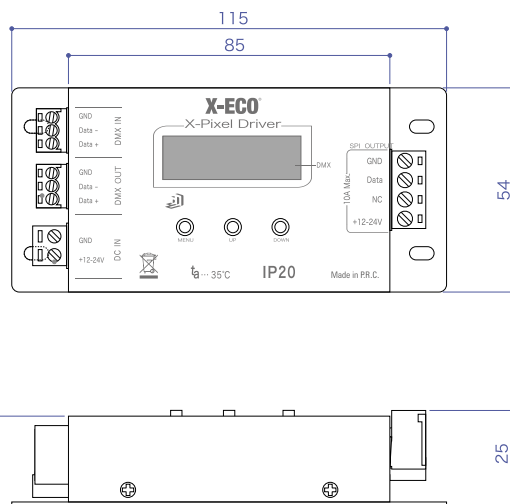

X-PIXEL DRIVER

エックスピクセル ドライバー

SPI信号出力、DMX制御対応ドライバー

承認図/取扱説明書は
↑ WEB サイトへ

DC 12V ~ 24V SPI 出力 屋内 仕様

商品名	X-PIXEL DRIVER
型番	PIXEL-DRIVER
入出力電圧	DC12V ~ 24V
本体重量	144g
使用環境	0°C ~ 45°C / 結露無きこと
その他	オートモード搭載 . DMX512 制御 グループ設定 (1,2,4,8,all)
定価 [税別]	30,000 円 / 台
商品保証	出荷日より 1 年間

【特記事項】

- 屋外で使用する場合は別途防水ボックスをご使用ください。(要放熱対策)
- 端子台への接続が正しくなされているかを通電する前にご確認ください。

接続例：設置の数量や設営条件に合わせて最適な構成をご提案させていただきます。

●X-PIXEL DRIVER オートモード

●X-PIXEL DRIVER オートモード DC12V~24V以外で使用する場合

●DMXコントローラーを使用する場合