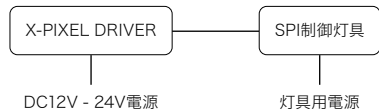

【特記事項】

- 屋外で使用する場合は別途防水ボックスをご使用ください。(要放熱対策)
- 端子台への接続が正しくなされているかを通電する前にご確認ください。

接続例：設置の数量や設営条件に合わせて最適な構成をご提案させていただきます。

●X-PIXEL DRIVER オートモード

●X-PIXEL DRIVER オートモード DC12V~24V以外で使用する場合

●DMXコントローラーを使用する場合