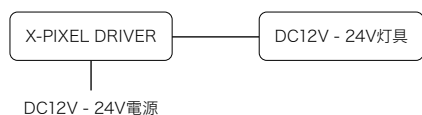

●X-PIXEL DRIVER オートモード